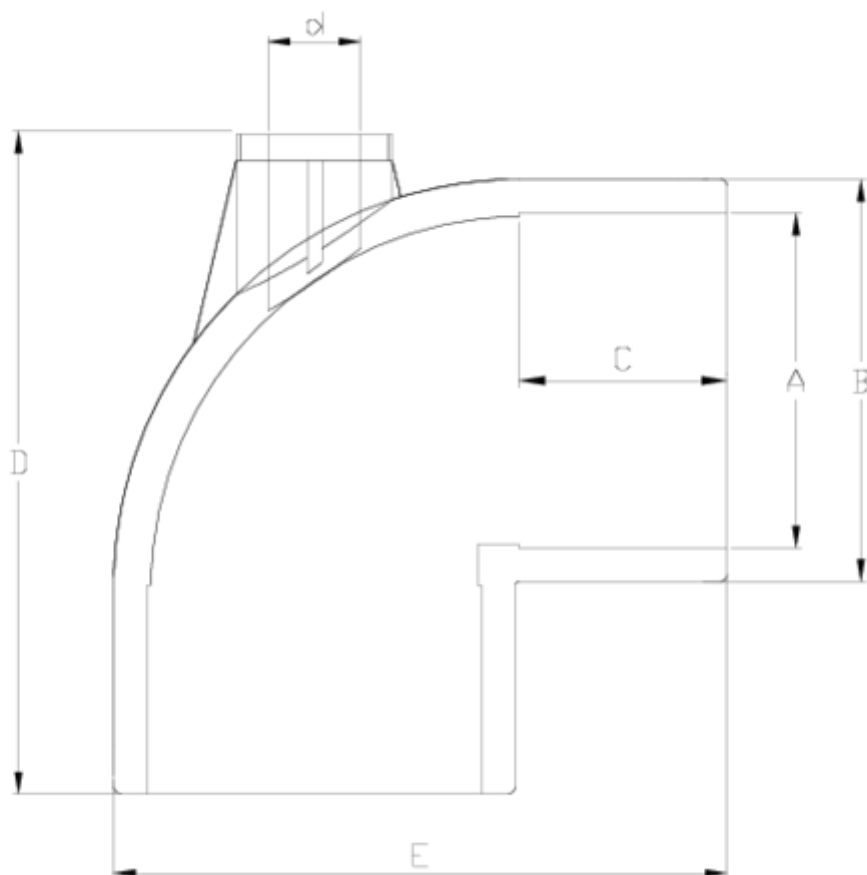

## Raccords PVC-U pression

# Coude 90° "AIR", sortie taraudée

## ITEM 429

RÉFÉRENCE	DESCRIPTION	Poids net	Volume (m <sup>3</sup> )	Poids brut	Unités par lot
1001256	CODO 90° ENC "AIR" 50-1/2"	0,175243	0,02244	5,961	30
1001590	CODO 90° ENC "AIR" 50-3/4"	0,17091	0,02244	5,615	30
1001257	CODO 90° ENC "AIR" 63-1/2"	0,300462	0,03129	8,385	26
1001591	CODO 90° ENC "AIR" 63-3/4"	0,28	0,03129	8,035	26
1001258	CODO 90° ENC "AIR" 75-1/2"	0,5	0,04717	13,1418	25
1001592	CODO 90° ENC "AIR" 75-3/4"	0,491728	0,04717	12,935	25
1001259	CODO 90° ENC "AIR" 90-3/4"	0,8262	0,03129	8,923	10
1001260	CODO 90° ENC "AIR" 90-1"	0,762	0,03129	8,259	10
1001261	CODO 90° ENC "AIR" 110-1"	1,31097	0,04880	13,685	10
1001262	CODO 90° ENC "AIR" 125-1"	1,9397	0,04717	12,28	6
1001263	CODO 90° ENC "AIR" 125-2"	1,747417	0,06149	11,6837	6
1001264		2,4475	0,06347	15,515	6
1001265		2,292	0,06347	14,582	6
1001267	CODO 90° ENC "AIR" 160-2"	3,319875	0,06150	14,2	4
1001268	CODO 90° ENC "AIR" 200-2"	4,95655	0,06347	10,7	2
1001593	CODO 90° ENC "AIR" 250-2"	9,83	0,06347	10,91	1
1001594	CODO 90° ENC "AIR" 250-3"	9,735	0,06347	10,5	1

## ITEM 429 | Coude 90°"AIR", sortie taraudée

Código	A	d	Peso (g)	B	C	D	E	PN	MEDIDA
01256	50	1/2"	148	61	31	100	88	PN16	MÉTRICO
01590	50	3/4"	146	61	31	100	88	PN16	MÉTRICO
01257	63	1/2"	235	76	38	120	109	PN16	MÉTRICO
01591	63	3/4"	233	76	38	120	109	PN16	MÉTRICO
01258	75	1/2"	455	90	44	140	130	PN16	MÉTRICO
01592	75	3/4"	452	90	44	140	130	PN16	MÉTRICO
01259	90	3/4"	812	108	51	175	151	PN16	MÉTRICO
01261	110	1"	1278	131	61	206	184	PN16	MÉTRICO
01262	125	1"	1645	143	63	234	210	PN16	MÉTRICO
01263	125	2"	1628	143	69	234	210	PN16	MÉTRICO