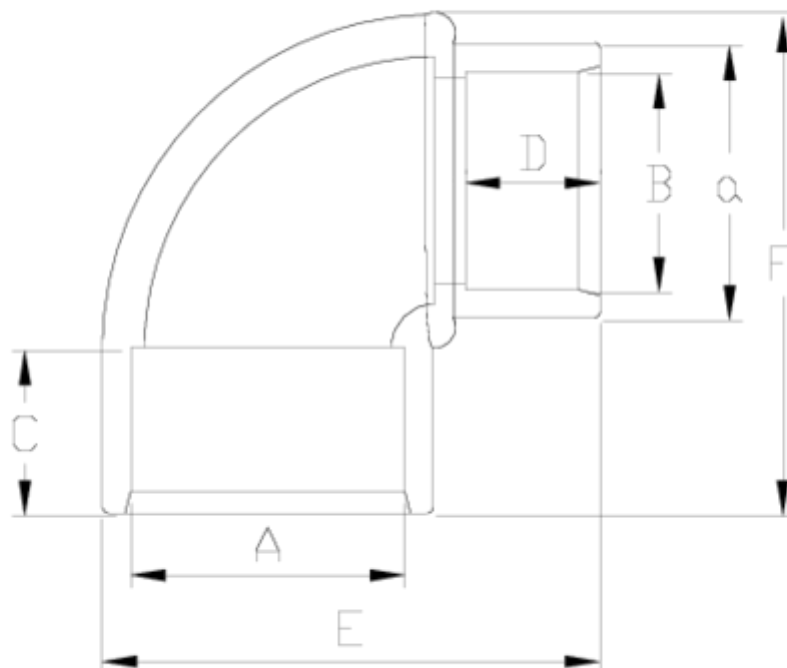

## Raccords PVC-U pression

# Coude 90° réducteur à coller - série blanche ITEM 032

RÉFÉRENCE	DESCRIPTION	Poids net	Volume (m <sup>3</sup> )	Poids brut	Unités par lot
1001363	CODO 90° RED ENC 32X32X25 BLANCO	0,048	0,01553	2,6604	50
1001365	CODO 90° RED ENC 50X50X40 BLANCO	0,131832	0,04717	13,825	100
1001366	CODO 90° RED ENC 63X63X50 BLANCO	0,287894	0,04880	14,97	50

## ITEM 032 | Coude 90° réducteur à coller - série blanche

Código	AxaxB	Peso (g)	C	D	E	F	PN	MEDIDA
01363	32x32x25	48	22	19	59	56	PN16	MÉTRICO
01366	50x50x40	125	31	26	85	102	PN16	MÉTRICO
01365	63x63x50	274	38	31	109	122	PN16	MÉTRICO