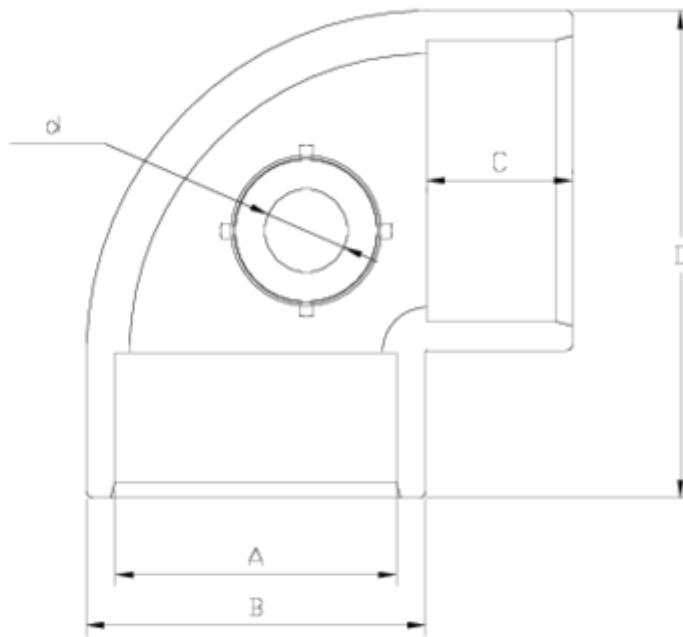

Raccords PVC-U pression

Coude 90° "AIR L" sortie à coller - série blanche

ITEM 628

RÉFÉRENCE	DESCRIPTION	Poids net	Volume (m ³)	Poids brut	Unités par lot
1001490	CODO 90° "AIR L" S/E 50-20 BLANCO	0,1545	0,03129	5,195	30
1001491	CODO 90° "AIR L" S/E 63-20 BLANCO	0,2954	0,03129	9,422	30

ITEM 628 | Coude 90° "AIR L" sortie à coller - série blanche

Código	A	d	Peso (g)	B	C	D	PN	MEDIDA
01490	50	20	148	61	31	88	PN16	MÉTRICO
01491	63	20	235	76	38	109	PN16	MÉTRICO

Documentation Produit

Certifications de produits