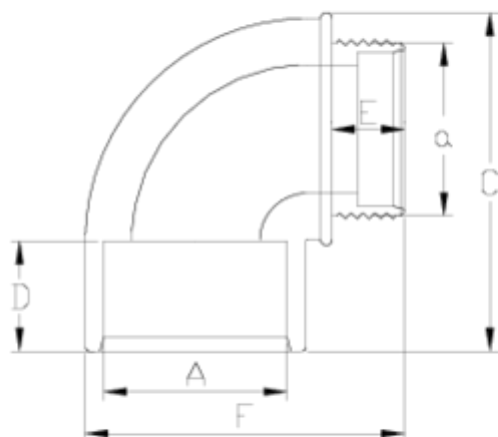

Raccords PVC-U pression

Coude 90° à coller/fileté - série blanche

ITEM 033

RÉFÉRENCE	DESCRIPTION	Poids net	Volume (m ³)	Poids brut	Unités par lot
1002633	CODO 90° E/M 32-1" PVC BLANCO	0,044	0,00000	2,2	50
1002635	CODO 90° E/M 50-1 1/2" PVC BLANCO	0,109	0,04717	11,612	100
1002636	CODO 90° E/M 63-2" PVC BLANCO	0,251324	0,04880	13,1415	50

ITEM 033 | Coude 90° à coller/fileté - série blanche

Código	Axa	Peso (g)	C	D	E	F	PN	ROSCA
02633	32x1"	44	56	22	19	59	PN10	BSP
02635	50x1 1/2"	109	91	31	22	85	PN10	BSP
02636	63x2"	245	109	38	26	109	PN10	BSP