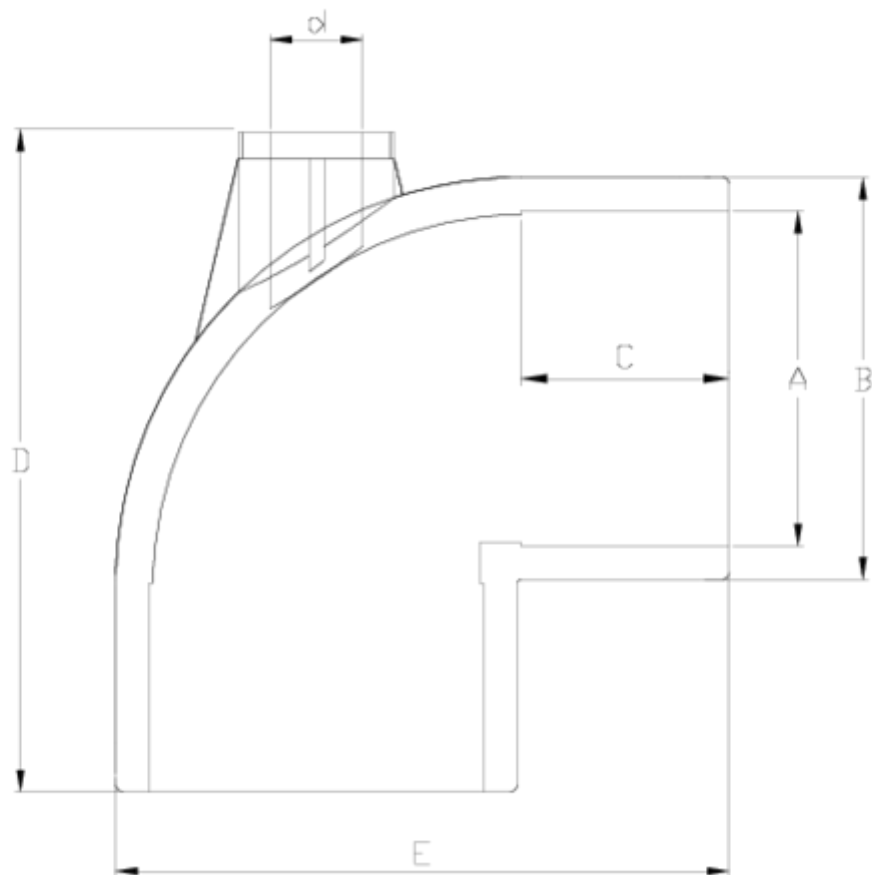

Raccords PVC-U pression

Coude 90° à coller "AIR", sortie à coller - série blanche ITEM 627

RÉFÉRENCE	DESCRIPTION	Poids net	Volume (m ³)	Poids brut	Unités par lot
1001480	CODO 90° "AIR" S/ENC BLANCO 50-20	0,1545	0,03129	5,135	30
1001481	CODO 90° "AIR" S/ENC BLANCO 63-20	0,2954	0,03129	9,362	30
1001482	CODO 90° "AIR" S/ENC BLANCO 50-25	0,145	0,03129	4,8469	30
1001483	CODO 90° "AIR" S/ENC BLANCO 63-25	0,23	0,03129	6,4769	26

ITEM 627 | Coude 90° à coller "AIR", sortie à coller - série blanche

Código	A	d	Peso (g)	B	C	D	E	PN	MEDIDA
01480	50	20	145	61	31	100	88	PN16	MÉTRICO
01482	50	25	142	61	31	100	88	PN16	MÉTRICO
01481	63	20	230	76	38	120	109	PN16	MÉTRICO
01483	63	25	226	76	38	120	109	PN16	MÉTRICO