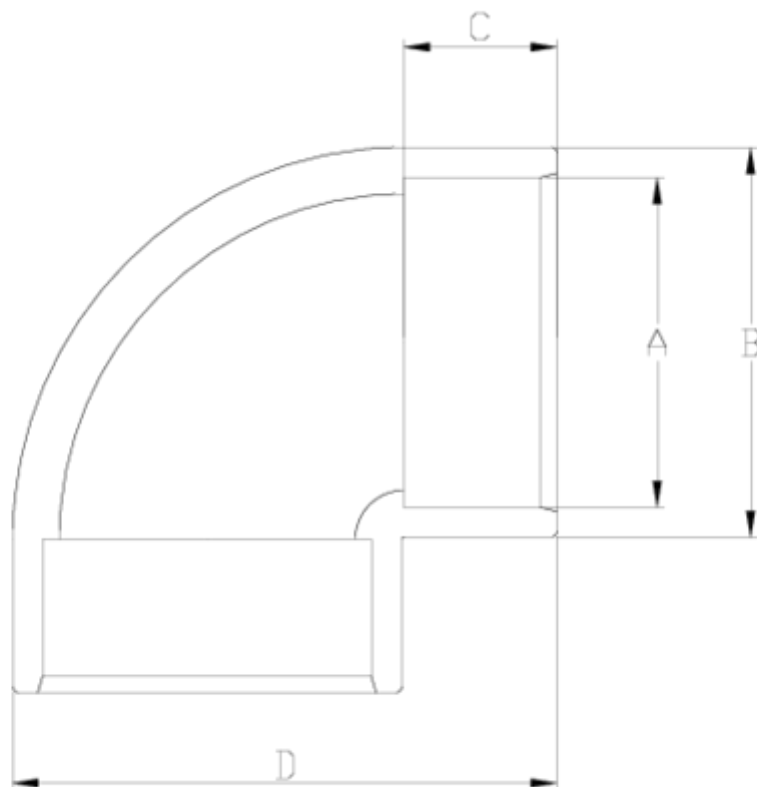

## Raccords PVC-U pression

# Coude 90° à coller

## ITEM 001

RÉFÉRENCE	DESCRIPTION	Poids net	Volume (m <sup>3</sup> )	Poids brut	Unités par lot
1001140	CODO 90° 16	0,011119	0,00473	1,785	150
1001074	CODO 90° 20	0,019126	0,00892	2,1	100
1001001	CODO 90° 25	0,031	0,00892	3,29	100
1001002	CODO 90° 32	0,0556	0,02244	6,05	100
1001003	CODO 90° 40	0,0919	0,03129	9,765	100
1001004	CODO 90° 50	0,140595	0,06149	14,98	100
1001005	CODO 90° 63	0,25989	0,06149	13,915	50
1001006	CODO 90° 75	0,41719	0,04880	13,178	30
1001007	CODO 90° 90	0,69455	0,04836	13,167	18
1001008	CODO 90° 110	1,0826	0,04880	11,401	10
1001009	CODO 90° 125	1,470783	0,04717	9,51	6
1001010	CODO 90° 140	2,14885	0,06347	13,68	6
1001011	CODO 90° 160	2,931	0,06150	12,64	4
1001146	CODO 90° 180	6,87995	0,04836	14,425	2
1001012	CODO 90° 200	4,66545	0,04836	9,996	2
1001091	CODO 90° 225	6,1082	0,04717	7,525	1
1001092	CODO 90° 250	9,488	0,04717	9,488	1
1001093	CODO 90° 315	16,6	0,16000	18,98	1
1001301	CODO 90° 400	37	0,28825	37	1

## ITEM 001 | Coude 90° à coller

Código	A	Peso (g)	B	C	D	PN	MEDIDA
01140	16	11.4	22	15	35	PN16	MÉTRICO
01074	20	15	27	16	41	PN16	MÉTRICO
01001	25	30	33	19	50	PN16	MÉTRICO
01002	32	53	41	23	61	PN16	MÉTRICO
01003	40	92	50	26	74	PN16	MÉTRICO
01004	50	134	61	31	87	PN16	MÉTRICO
01005	63	257	76	38	109	PN16	MÉTRICO
01006	75	413	90	44	128	PN16	MÉTRICO
01007	90	690	108	52	151	PN16	MÉTRICO
01008	110	1244	131	61	184	PN16	MÉTRICO