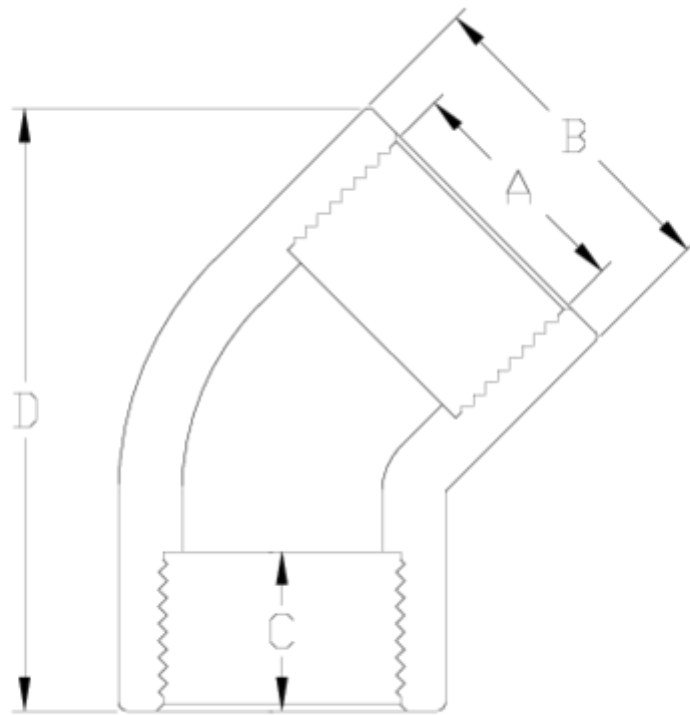

Raccords PVC-U pression

Coude 45° taraudé/taraudé - série blanche ITEM 038

RÉFÉRENCE	DESCRIPTION	Poids net	Volume (m ³)	Poids brut	Unités par lot
1002685	CODO 45° H-H 1 1/2"-1 1/2" BLANCO	0,185	0,04717	21,11	110
1002686	CODO 45° H-H 2"-2" BLANCO	0,265	0,04717	15,335	55

ITEM 038 | Coude 45° taraudé/taraudé - série blanche

Código	A	Peso (g)	B	C	D	PN	ROSCA
02685	1 1/2"	156	61	24	95	PN10	BSP
02686	2"	260	76	28	125	PN11	BSP

Documentation Produit

Certifications de produits

Certificats d'entreprise