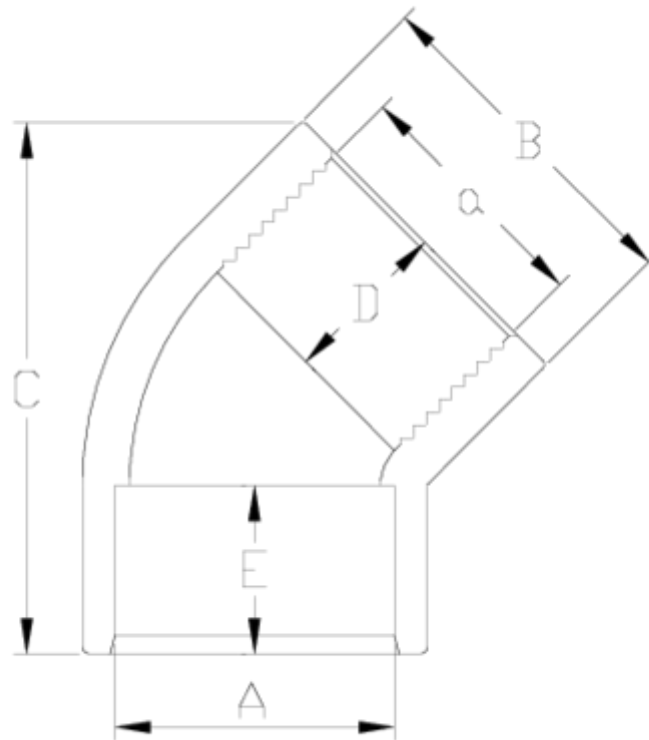

Raccords PVC-U pression

Coude 45° à coller/taraudé - série blanche ITEM 037

| RÉFÉRENCE | DESCRIPTION | Poids net | Volume (m ³) | Poids brut | Unités par lot |
|-----------|-----------------------------------|-----------|--------------------------|------------|----------------|
| 1002655 | CODO 45° ENC-R/H 50-1 1/2" BLANCO | 0,19 | 0,04717 | 21,66 | 110 |
| 1002656 | CODO 45° ENC-R/H 63-2" BLANCO | 0,35 | 0,04717 | 20,01 | 55 |

ITEM 037 | Coude 45° à coller/taraudé - série blanche

| Código | A-a | Peso (g) | B | C | D | E | PN | ROSCA |
|--------|-----------|----------|----|-----|----|----|------|-------|
| 02655 | 50-1 1/2" | 131 | 61 | 95 | 31 | 24 | PN10 | BSP |
| 02656 | 63-2" | 234 | 75 | 125 | 38 | 28 | PN10 | BSP |