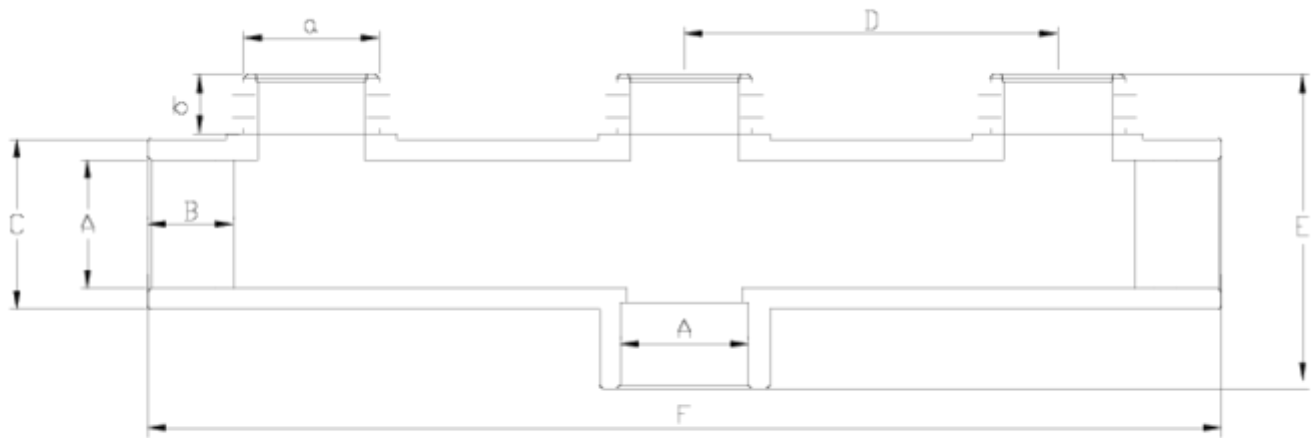

Raccords PVC-U pression

Collecteur 3 entrées fileté

ITEM 283

RÉFÉRENCE	DESCRIPTION	Poids net	Volume (m ³)	Poids brut	Unités par lot
1002373	COLECTOR 3 VIAS R/M 1"- 1"	0,43803	0,01553	4,825	10
1002375	COLECTOR 3 VIAS R/M 2"-1 1/2"	0,691675	0,02244	3,33	4
1002376	COLECTOR 3 VIAS R/M 2"-2"	0,656125	0,04460	3,43	4

ITEM 283 | Collecteur 3 entrées fileté

Código	A-a	Peso (g)	b	B	C	D	E	F	PN	ROSCA
02372	1" -1"	520	19	22	40	115	85	308	PN10	BSP
02375	2"-1 1/2"	1052	21	38	75	165	97	460	PN10	BSP
02376	2"-2"	1173	26	38	75	165	102	460	PN10	BSP