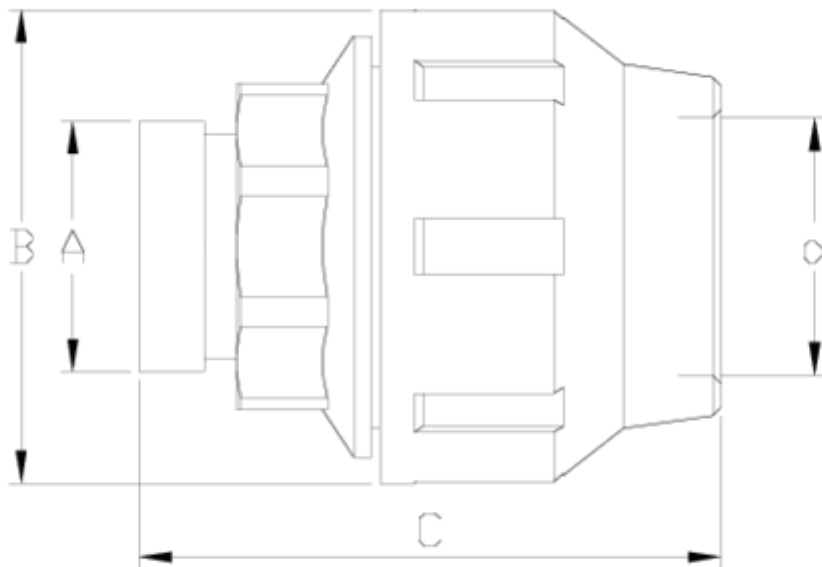

## Raccords PP pour tube polyéthylène

## ITEM 102

RÉFÉRENCE	DESCRIPTION	Poids net	Volume (m <sup>3</sup> )	Poids brut	Unités par lot
1012195	ENLACE NETVITC FITTING 63	0,443218	0,04460	13,14	28
1012197	ENLACE NETVITC FITTING 90	1,336	0,03129	7,264	5
1012198	ENLACE NETVITC FITTING 110	1,8369	0,02244	4,205	2

## ITEM 102 | Raccord Netvitc

Código	d - A	Peso (g)	B	C	PN	MEDIDA
12195	63 - 2"	486	109	138	PN16	MÉTRICO
12197	90 - 3"	1336	159	186	PN10	MÉTRICO
12198	110 - 4"	1954	183	197	PN10	MÉTRICO