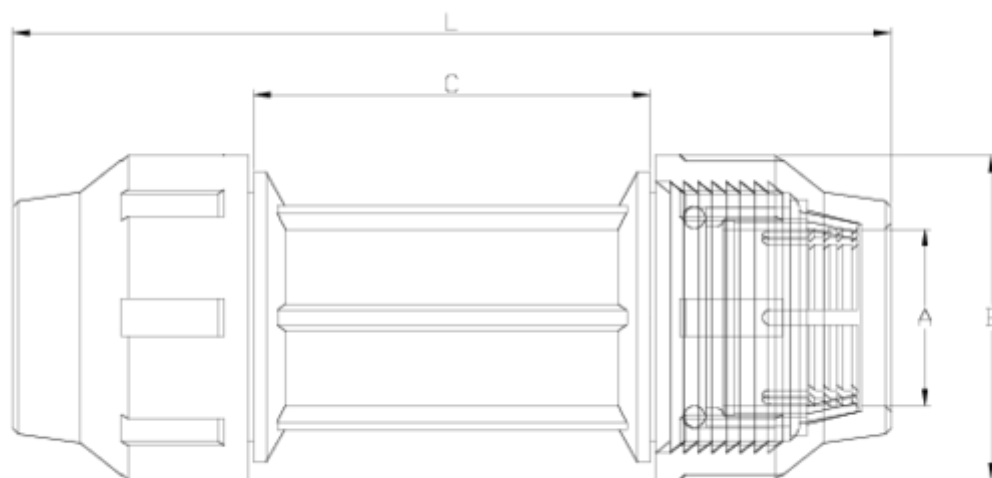

Raccords PP pour tube polyéthylène

Raccord droit large de réparation ITEM 530

RÉFÉRENCE	DESCRIPTION	Poids net	Volume (m ³)	Poids brut	Unités par lot
1012200	E. RECTO LARGO REPARACIÓN 20	0,10541	0,02244	3,65	30
1012201	E. RECTO LARGO REPARACIÓN 25	0,168733	0,03129	5,635	30
1012202	E. RECTO LARGO REPARACIÓN 32	0,2529	0,03129	8,16	30
1012203	E. RECTO LARGO REPARACIÓN 40	0,423467	0,03129	6,925	15
1012204	E. RECTO LARGO REPARACIÓN 50	0,641973	0,04117	10,27	15
1012205	E. RECTO LARGO REPARACIÓN 63	1,14981	0,06347	12,285	10
1012206	E. RECTO LARGO REPARACIÓN 75	1,7855	0,04717	11,355	6

ITEM 530 | Raccord droit large de réparation

Código	f tubo	Peso (g)	A	B	C	L	PN	MEDIDA
12200	20	95	21	46	85	178	PN16	MÉTRICO
12201	25	158	26	55	95	210	PN16	MÉTRICO
12202	32	230	33	64	105	231	PN16	MÉTRICO
12203	40	383	42	76	123	269	PN16	MÉTRICO
12204	50	592	51	91	138	304	PN16	MÉTRICO
12205	63	955	64	109	150	350	PN16	MÉTRICO
12206	75	1780	77	133	185	400	PN10	MÉTRICO