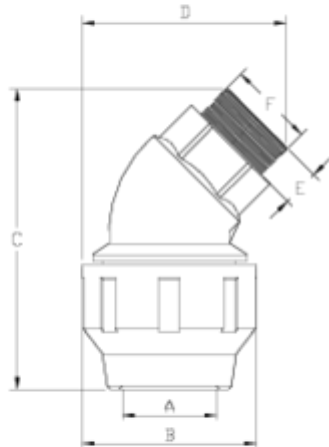

## Raccords PP pour tube polyéthylène

## ITEM 845

RÉFÉRENCE	DESCRIPTION	Poids net	Volume (m <sup>3</sup> )	Poids brut	Unités par lot
1012356	CODO 45° ROSCA MACHO 75-2 1/2"	0,9578	0,02243	4,245	4
1012357	CODO 45° ROSACA MACHO 90-3"	1,4981	0,03129	3,5692	2
1012358	CODO 45° ROSACA MACHO 110-4"	2,1504	0,03129	4,8738	2

## ITEM 845 | COUDE 45° FILETÉ

Código	f tubo - F	Peso (g)	A	B	C	D	E	PN	TIPO ROSCA
12356	75 - 2 1/2"	960	77	133	220	170	30	PN10	BSP
12357	90 - 3"	1650	92	159	270	190	35	PN10	BSP
12358	110 - 4"	2320	112	183	305	215	41	PN10	BSP