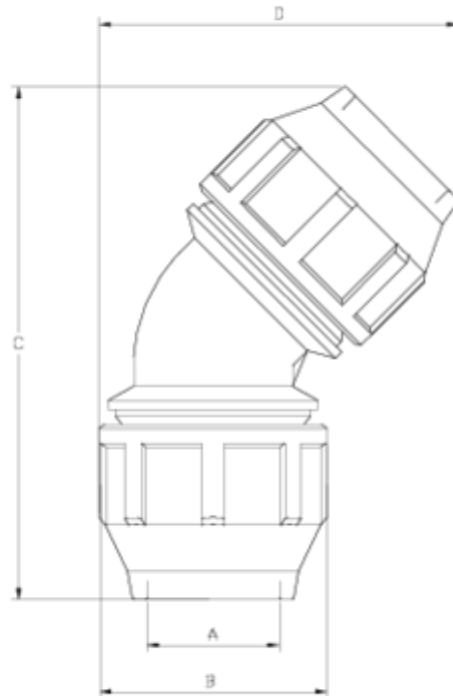

## Raccords PP pour tube polyéthylène

# COUDE 45° BOUCHES ÉGALES

## ITEM 846

RÉFÉRENCE	DESCRIPTION	Poids net	Volume (m <sup>3</sup> )	Poids brut	Unités par lot
1012346	CODO 45° BOCAS IGUALES 75	0,63	0,03129	2,9738	4
1012347	CODO 45° BOCAS IGUALES 90	2,6831	0,03129	5,82	2
1012348	CODO 45° BOCAS IGUALES 110	3,5579	0,04460	7,8457	2

## ITEM 846 | COUDE 45° BOUCHES ÉGALES

Código	f tubo	Peso (g)	A	B	C	D	PN	MEDIDA
12346	75	1485	77	133	300	196	PN10	MÉTRICO
12347	90	2450	92	159	357	250	PN10	MÉTRICO
12348	110	3540	112	183	385	300	PN10	MÉTRICO