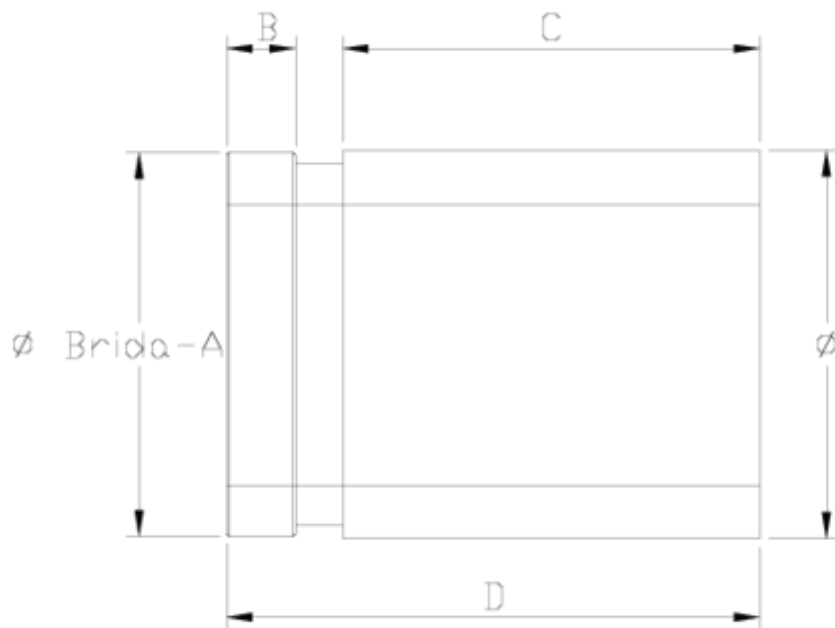

Raccords Netvitc®

Bouchon Netvitc® 1

ITEM 542

RÉFÉRENCE	DESCRIPTION	Poids net	Volume (m ³)	Poids brut	Unités par lot
110N086	MANGUITO NETVITC TERMO 50	0,05903	0,00892	1,368	20
110N087	MANGUITO NETVITC TERMO 63	0,10835	0,01553	2,705	20
110N088	MANGUITO NETVITC TERMO 75	0,16235	0,00472	3,82	20
110N089	MANGUITO NETVITC TERMO 90	0,25085	0,03129	5,63	20
110N090	MANGUITO NETVITC TERMO 110	0,41123	0,02457	4,6	10
110N093	MANGUITO NETVITC TERMO 160	0,88	0,02243	4,501	4

ITEM 542 | Bouchon Netvitc® 1

CÓDIGO	f BRIDA-A	f	PESO (g)	B	C	D	PN	MEDIDA
10n86	1 1/2"	50	46	16	56	80	PN10	MÉTRICO
10n87	2"	63	89	16	89	113	PN10	MÉTRICO
10n88	2 1/2"	75	125	16	90	114	PN10	MÉTRICO
10n89	3"	90	175	16	91	118	PN10	MÉTRICO
10n90	4"	110	320	16	100	128	PN10	MÉTRICO
10n93	6"	160	740	16	122	149	PN6	MÉTRICO