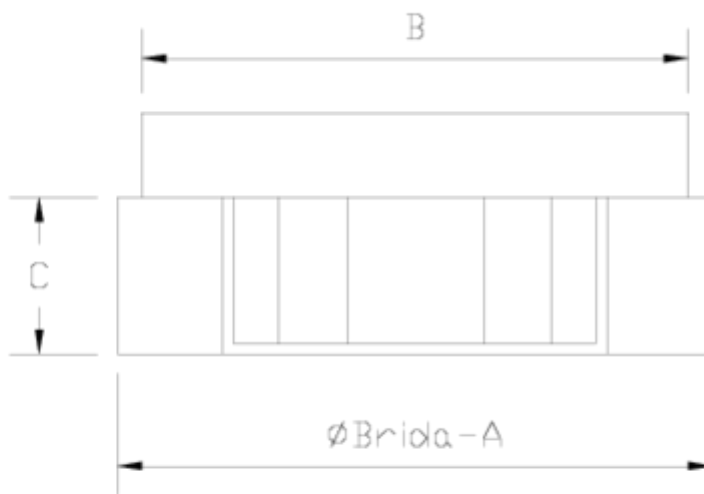

Raccords Netvite®

Bouchon Netvite

ITEM 441

RÉFÉRENCE	DESCRIPTION	Poids net	Volume (m ³)	Poids brut	Unités par lot
110N076	TAPON NETVITC 50	0,052	0,00473	1,16	20
110N077	TAPÓN NETVITC 63	0,08494	0,00473	1,816	20
110N079	TAPÓN NETVITC 90	0,154895	0,00473	3,215	20
110N080	TAPÓN NETVITC 110	0,2552	0,00891	3,125	10
110N083	TAPÓN NETVITC 160	0,5205	0,03129	2,655	4

ITEM 441 | Bouchon Netvitc

CÓDIGO	f BRIDA-A	PESO (g)	B	B	PN	MEDIDA
10n76	1 1/2"	54	45	16	PN10	RANURADO
10n77	2"	82	56	16	PN10	RANURADO
10n79	3"	155	83	16	PN10	RANURADO
10n80	4"	216	116	16	PN10	RANURADO
10n83	6"	440	160	16	PN6	RANURADO