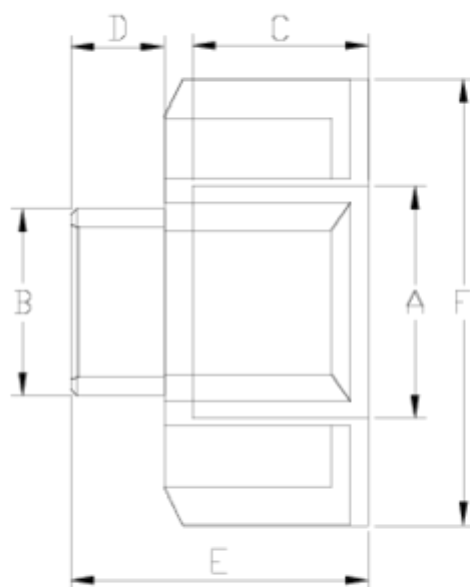

Raccords filetés PP

Réduction femelle - male

ITEM 120

RÉFÉRENCE	DESCRIPTION	Poids net	Volume (m ³)	Poids brut	Unités par lot
1004080	REDUCCION H-M 3/4"-1/2"	0,008688	0,00892	1,925	200
1004081	REDUCCION H-M 1"-1/2"	0,0166	0,00892	1,85	100
1004082	REDUCCION H-M 1"-3/4"	0,016676	0,00892	1,855	100
1004084	REDUCCION H-M 1 1/4"-3/4"	0,021394	0,01553	2,485	100
1004085	REDUCCION H-M 1 1/4"-1"	0,023394	0,01553	2,685	100
1004086	REDUCCION H-M 1 1/2"-3/4"	0,036315	0,00892	1,64	40
1004087	REDUCCION H-M 1 1/2"-1"	0,03794	0,00892	1,705	40
1004088	REDUCCION H-M 1 1/2"-1 1/4"	0,0398	0,00892	1,78	40
1004089	REDUCCION H-M 2"-3/4"	0,050566	0,01553	2,855	50
1004090	REDUCCION H-M 2"-1"	0,0519	0,01553	2,94	50
1004091	REDUCCION H-M 2"-1 1/4"	0,054	0,01553	3,02	50
1004092	REDUCCION H-M 2"-1 1/2"	0,056646	0,02244	3,32	50
1004093	REDUCCION H-M 2"1/2-1"	0,074319	0,02244	4,055	48
1004094	REDUCCION H-M 2"1/2-1"1/4	0,074319	0,02244	4,055	48
1004095	REDUCCION H-M 2"1/2-1"1/2	0,076506	0,02244	4,16	48
1004096	REDUCCION H-M 2"1/2-2"	0,083798	0,02244	4,51	48

ITEM 120 | Réduction femelle - male

Código	f tubo - A-B	Peso (g)	C	D	E	F	PN	TIPO ROSCA
04080	3/4" - 1/2"	9	16	13	31	37	PN10	BSP
04081	1 - 1/2"	15	21	13	37	47	PN10	BSP
04082	1" - 3/4"	16	21	15	40	47	PN10	BSP
04084	1 1/4" - 3/4"	21	21	15	39	56	PN10	BSP
04085	1 1/4" - 1"	23	21	17	42	56	PN10	BSP
04086	1 1/2" - 3/4"	35	26	15	46	65	PN10	BSP
04087	1 1/2" - 1"	37	26	17	49	65	PN10	BSP
04088	1 1/2" - 1 1/4"	39	26	19	51	65	PN10	BSP
04089	2" - 3/4"	47	27	15	46	78	PN10	BSP
04090	2" - 1"	49	27	17	49	78	PN10	BSP

ITEM 120 | Réduction femelle - male

04091	2" - 1 1/4"	51	27	19	49	78	PN10	BSP
04092	2" - 1 1/2"	59	27	23	53	78	PN10	BSP
04093	2 1/2"-1"	72	31	28	54	94	PN10	BSP
04094	2 1/2"-1 1/4"	74	31	19	55	94	PN10	BSP
04095	2 1/2"-1 1/2"	77	31	24	59	94	PN10	BSP
04096	2 1/2"-2"	83	31	25	61	94	PN10	BSP