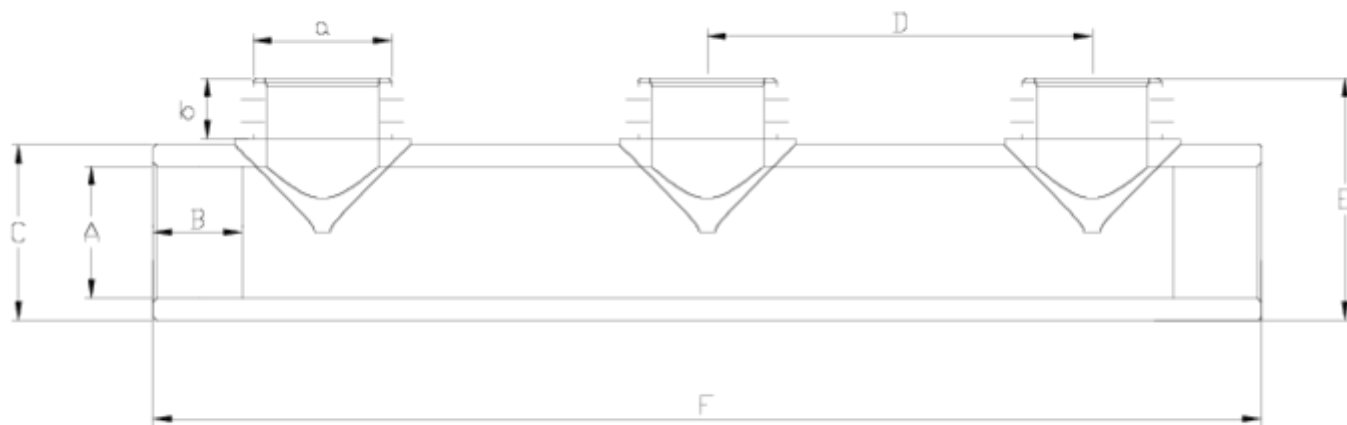

## Raccords filetés PP

## ITEM 533

RÉFÉRENCE	DESCRIPTION	Poids net	Volume (m <sup>3</sup> )	Poids brut	Unités par lot
1004216	COLECTOR DISTRIBUIDOR R/M PP 2 /2"	1,270625	0,02244	5,725	4
1004223	COLECTOR DISTRIBUIDOR R/M PP 1"-1"	0,28271	0,02243	3,675	10
1004225	COLECTOR DISTRIBUIDOR R/M PP 2 1-1/2"	1,205075	0,04460	5,705	4

## ITEM 533 | Collecteur fileté

Código	A-a	Peso (g)	b	B	C	D	E	F	PN	TIPO ROSCA
04222	1" -1"	265	19	22	40	115	67	308	PN10	BSP
04225	2"-1 1/2"	684	21	38	75	165	97	475	PN10	BSP
04216	2"-2"	762	26	38	75	165	102	475	PN10	BSP