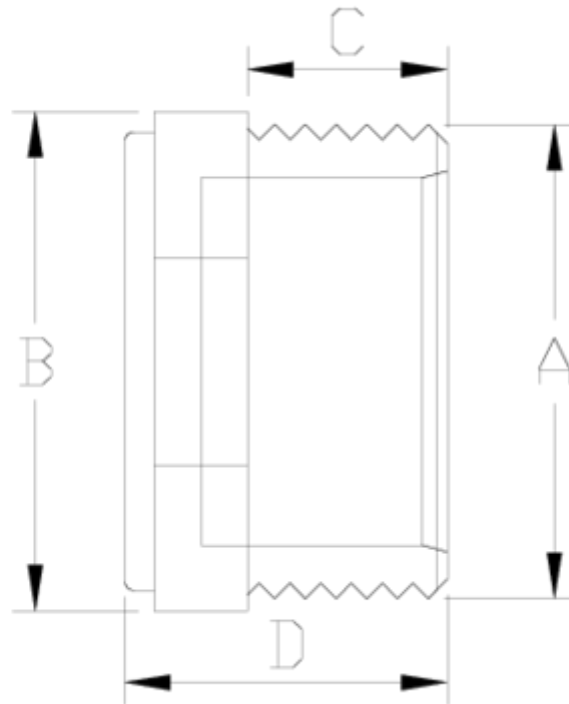

Raccords filetés PP

Collecteur 3 entrées filetéés ITEM 715

RÉFÉRENCE	DESCRIPTION	Poids net	Volume (m ³)	Poids brut	Unités par lot
1004367	TAPON CIERRE COLECTOR 1"	0,025	0,00473	0,5461	20
1004370	TAPON CIERRE COLECTOR 2"	0,0742	0,00473	0,852	10

ITEM 715 | Collecteur 3 entrées filetéés

Código	A	Peso (g)	B	C	D	PN	TIPO ROSCA
04367	1"	25	44	19	35	PN10	BSP
04370	2"	67	69	26	46	PN10	BSP

Documentation Produit

Certifications de produits

Certificats d'entreprise