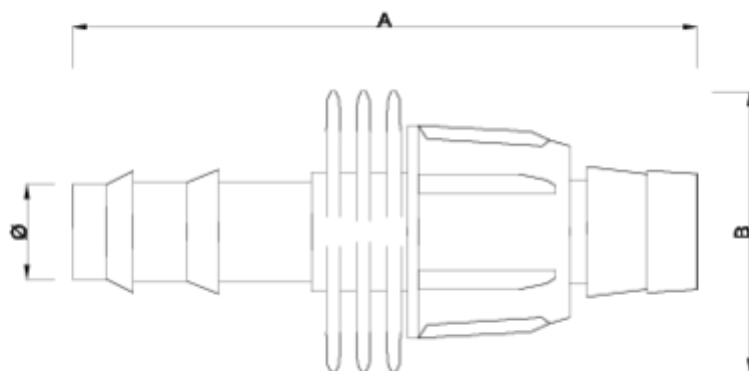

Accessoires pour micro-irrigation

Raccord mixte bande tuyau PE- fileté ITEM 942

RÉFÉRENCE	DESCRIPTION	Poids net	Volume (m ³)	Poids brut	Unités par lot
1007120	ENLACE CINTA-PE 16	0,012	0,04408	11,31	800

ITEM 942 | Raccord mixte bande tuyau PE- fileté

Código	DIÁMETRO DEL TUBO	Peso (g)	A	B
07120	16	11.9	78	36

Documentation Produit

Certifications de produits

Certificats d'entreprise