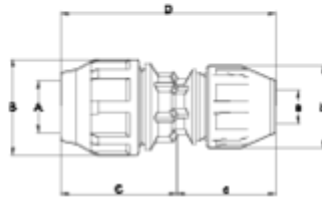

## PP compression fittings

# Raccord droit réducteur multitube E ITEM 974

RÉFÉRENCE	DESCRIPTION	Poids net	Volume (m <sup>3</sup> )	Poids brut	Unités par lot
112E504		0	0,02022	0	24
112E505		0,2	0,01553	5,14158	24

## ITEM 974 | Raccord droit réducteur multitube E

Code	Æ PE (A)	Æ MULTIPIPE (a)	Wt(g)	B	b	C	c	D	PN	MEASUREMENT
12E504	25	21/27	170	64	55	67	63	130	16	METRIC
12E505	32	15/21	163	55	64	63	67	130	16	METRIC