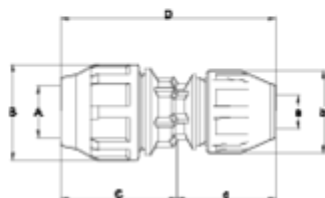

Raccords PP pour tube polyéthylène

Raccord droit réducteur multitube ITEM 970

RÉFÉRENCE	DESCRIPTION	Poids net	Volume (m ³)	Poids brut	Unités par lot
1012504	ENLACE RECTO REDUCIDO MULTITUBO 25-21/27	0	0,02022	0	24
1012505	ENLACE RECTO REDUCIDO MULTITUBO 32-15/21	0,198333	0,02022	5,13	24

ITEM 970 | Raccord droit réducteur multitube

Código	Æ PE (A)	Æ MULTITUBO (a)	Peso (g)	B	b	C	c	D	PN	MEDIDA
12504	25	21/27	205	64	55	67	63	130	16	MÉTRICO
12505	32	15/21	170	55	64	63	67	130	16	MÉTRICO

Documentation Produit