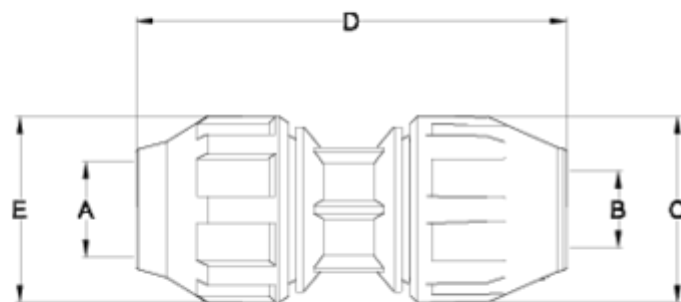

Raccords PP pour tube polyéthylène

Raccord droit multitube

ITEM 969

RÉFÉRENCE	DESCRIPTION	Poids net	Volume (m ³)	Poids brut	Unités par lot
1012503	ENLACE RECTO MULTITUBO 25-15/21	0,147	0,02022	7,3757	42
1012506	ENLACE RECTO MULTITUBO 32-21/27	0	0,01553	0	24

ITEM 969 | Raccord droit multitube

Código	Æ PE (A)	Æ MULTITUBO (a)	Peso (g)	B	b	D	PN	MEDIDA
12503	25	15/21	152	55	55	108	16	MÉTRICO
12506	32	21/27	222	64	64	108	16	MÉTRICO

Documentation Produit

Certifications de produits