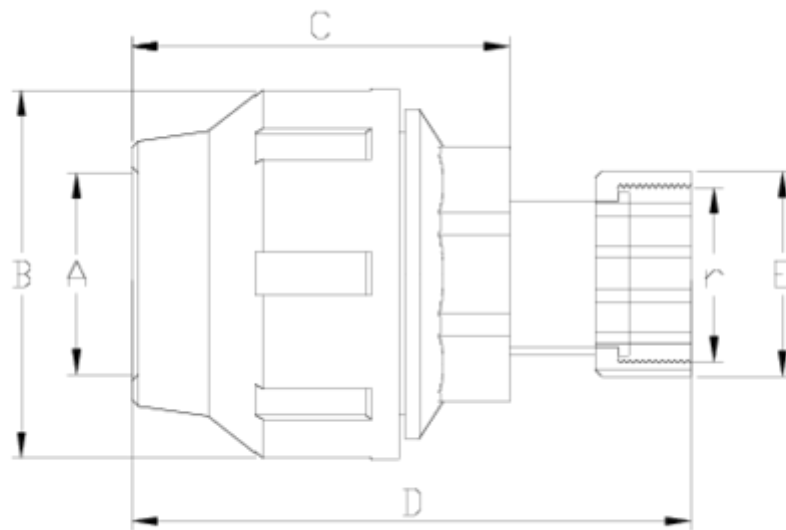

Raccords PP pour tube polyéthylène

Raccord compression avec écrou libre ITEM 925

RÉFÉRENCE	DESCRIPTION	Poids net	Volume (m ³)	Poids brut	Unités par lot
1012481	ENLACE TUERCA FITTING TUERCA LIBRE 25-3/4"	0,09	0,03129	5,98	60
1012482	ENLACE TUERCA FITTING TUERCA LIBRE 32-1"	0,117	0,03129	6,42	50

ITEM 925 | Raccord compression avec écrou libre

Código	Ø A-r	Peso (g)	B	C	D	E	PN	ROSCA
12481	25 - 3/4"	87	55	61	105	38	PN16	BSP
12482	32-1"	117	63	80	121	46	PN16	BSP

Documentation Produit

Certifications de produits