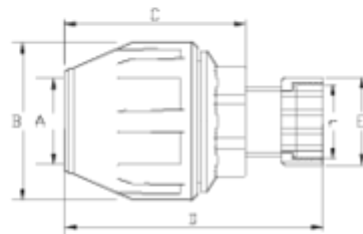

## Raccords PP pour tube polyéthylène

# Raccord compression avec écrou libre multitube ITEM 971

| RÉFÉRENCE | DESCRIPTION                                      | Poids net | Volume (m <sup>3</sup> ) | Poids brut | Unités par lot |
|-----------|--|-----------|--------------------------|------------|----------------|
| 1012581   | ENLACE FITTING TUERCA LIBRE MULTITUBO 3/4"-15/21 | 0.138667  | 0.02022                  | 4.53       | 30             |
| 1012582   | ENLACE FITTING TUERCA LIBRE MULTITUBO 1"-21/27   | 0         | 0.02022                  | 0          | 20             |

## ITEM 971 | Raccord compression avec écrou libre multitube

| Codigo | r    | Ø A   | Peso (g) | B  | C  | D   | E  | PN | ROSCA |
|--------|------|-------|----------|----|----|-----|----|----|-------|
| 12581  | 3/4" | 15/21 | 100      | 55 | 61 | 105 | 38 | 16 | BSP   |
| 12582  | 1"   | 21/27 | 135      | 64 | 80 | 118 | 46 | 16 | BSP   |