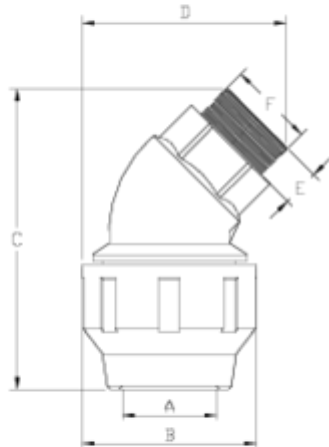

PP compression fittings

COUDE 45° FILETÉ

ITEM 847

RÉFÉRENCE	DESCRIPTION	Poids net	Volume (m ³)	Poids brut	Unités par lot
112E356	ELBOW 45°, MALE THREAD 75 x 2 1/2"	0,9499	0,03129	4,3276	4
112E357	ELBOW 45°, MALE THREAD 90 x 3"	1,6023	0,03129	3,7326	2
112E358	ELBOW 45°, MALE THREAD 110 x 4"	2,2426	0,03682	5,1045	2

ITEM 847 | COUDE 45° FILETÉ

Código	f tubo - F	Peso (g)	A	B	C	D	E	PN	TIPO ROSCA
12E356	75 - 2 1/2"	960	77	133	220	170	30	PN10	BSP
12E357	90 - 3"	1650	92	159	270	190	35	PN10	BSP
12E358	110 - 4"	2320	112	183	305	215	41	PN10	BSP