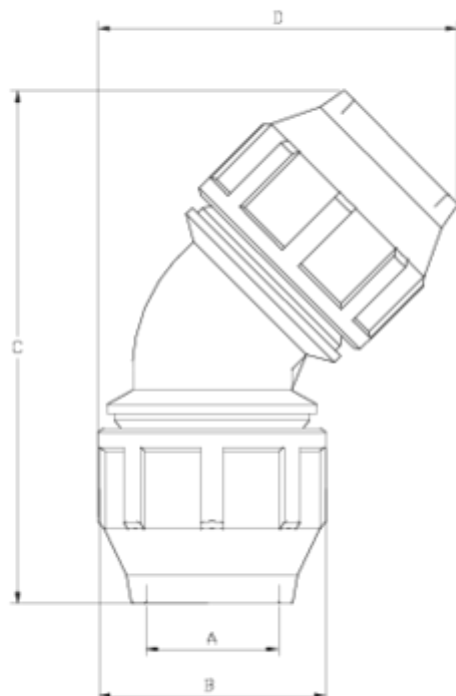

# COUDE 45° BOUCHES ÉGALES ITEM 848

RÉFÉRENCE	DESCRIPTION	Poids net	Volume (m <sup>3</sup> )	Poids brut	Unités par lot
112E346	ELBOW 45° 75	1,5515	0,03129	6,7336	4
112E347	ELBOW 45° 90	2,6057	0,03129	5,7394	2
112E348	ELBOW 45° 110	3,5892	0,03682	7,7997	2

## ITEM 848 | COUDE 45° BOUCHES ÉGALES

Código	f tubo	Peso (g)	A	B	C	D	PN	MEDIDA
12E346	75	1485	77	133	300	196	PN10	MÉTRICO
12E347	90	2450	92	159	357	250	PN10	MÉTRICO
12E348	110	3540	112	183	385	300	PN10	MÉTRICO