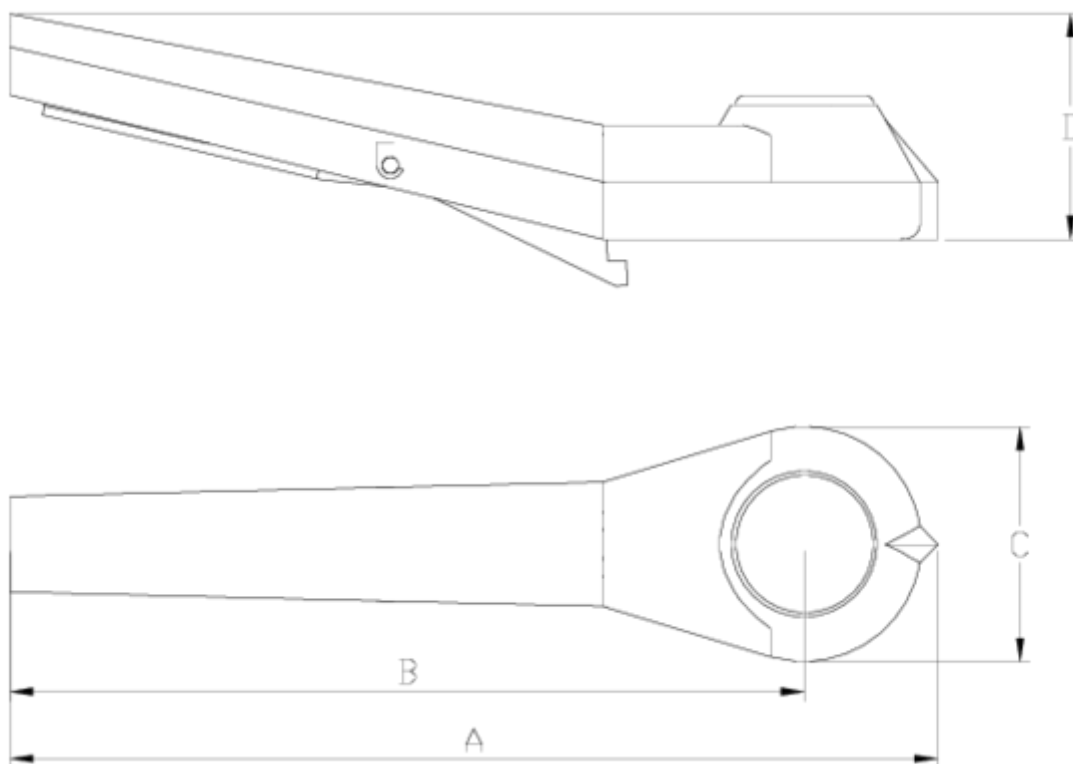

## Pièces de rechange

# Pignée à détente FPM vanne papillon ITEM 816

RÉFÉRENCE	DESCRIPTION	Poids net	Volume (m <sup>3</sup> )	Poids brut	Unités par lot
1009913	CONJUNTO MANETA GATILLO 250 VITON	0,702	0,03100	1,644	2

## ITEM 816 | Pignée à détente FPM vanne papillon

CÓDIGO	f	PESO	A	B	C	D	PN	MEDIDA
09909	63-75	336	275	235	70	75	PN10	MÉTRICO
09910	90-110	347	275	235	70	75	PN10	MÉTRICO
09911	125-160	370	310	270	70	85	PN10	MÉTRICO
09912	200-225	554	310	270	70	85	PN6	MÉTRICO
09913	250	745	457	420	74	100	PN6	MÉTRICO