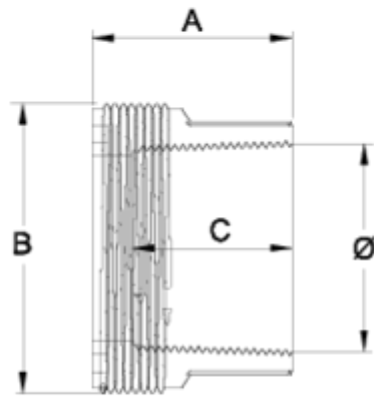

Raccords PVC-U pression

Manchon taraudé NPT

ITEM 952

RÉFÉRENCE	DESCRIPTION	Poids net	Volume (m ³)	Poids brut	Unités par lot
1002947	RACORD R/H ENLACE 3P NPT 1 1/2"	0,08	0,00472	0,9171	10
1002948	RACORD R/H ENLACE 3P NPT 2"	0,13	0,00472	1,4171	10

ITEM 952 | Manchon taraudé NPT

CÓDIGO	Ø	PESO(g)	A	B	C	PN	MEDIDA
02947	1 1/2"	80	46	64	32	PN10	MÉTRICO
02948	2"	130	56	81	45	PN10	MÉTRICO

Documentation Produit

Certifications de produits

Certificats d'entreprise