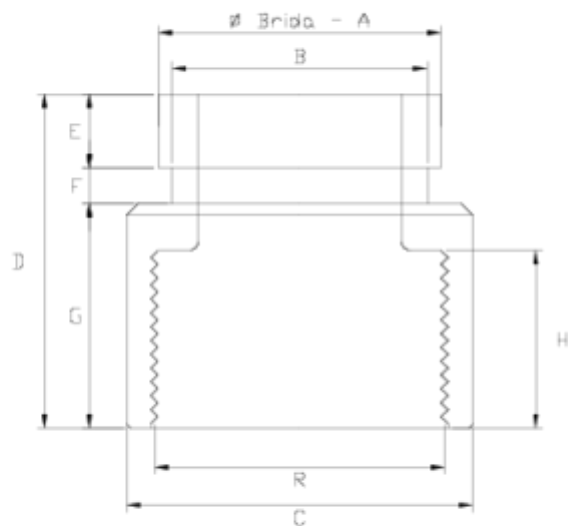

Raccords Netvitc®

Manchon Netvitc® taraudé NPT ITEM 923

RÉFÉRENCE	DESCRIPTION	Poids net	Volume (m ³)	Poids brut	Unités par lot
110N207	MANGUITO NETVITC SALIDA RH 2" NPT	0	0,00891	0	20
110N209	MANGUITO NETVITC SALIDA RH 3" NPT	0,465	0,02457	9,69	20
110N210	MANGUITO NETVITC SALIDA RH 4" NPT	0,663	0,03129	7,203	10

ITEM 923 | Manchon Netvitc® taraudé NPT

CÓDIGO	f BRIDA- A	R	PESO (g)	B	C	D	E	F	G	H	PN	MEDIDA
10n207	2"	2"	169	56	75	72	16	8	48	34	PN10	NPT
10n209	3"	3"	335	83	110	88	16	11	62	46	PN10	NPT
10n210	4"	4"	630	110	131	105	16	11	77	43	PN10	NPT