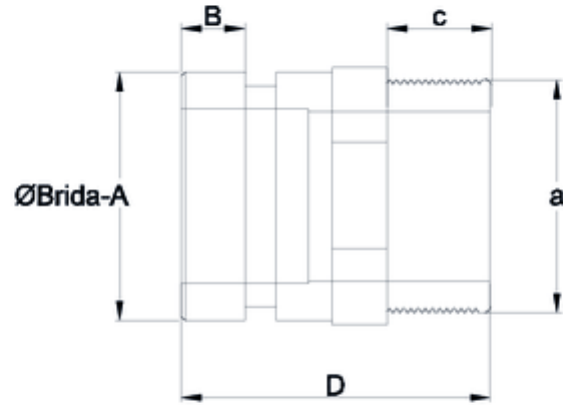

Raccords Netvitc®

Manchon Netvitc® fileté

ITEM 955

RÉFÉRENCE	DESCRIPTION	Poids net	Volume (m ³)	Poids brut	Unités par lot
110N107	MANGUITO NETVITC SALIDA RM 2"	0,155	0,00891	3,243	20

Documentation Produit