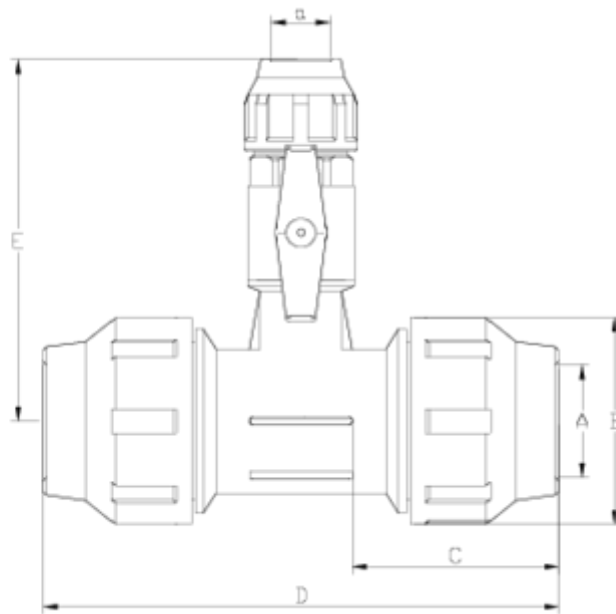

## PP compression fittings

# Fitting tee compact valve fitting outlet

## ITEM 900

RÉFÉRENCE	DESCRIPTION	Poids net	Volume (m <sup>3</sup> )	Poids brut	Unités par lot
112E386	TE FITTING V.COMPACT FITTING 32-20 TUERCA GRIS	0	0,02243	0	8
112E387	TE FITTING V.COMPACT FITTING 32-25 TUERCA GRIS	0	0,02243	0	8
112E392	TE FITTING V.COMPACT FITTING 63-25 TUERCA GRIS	1,291	0,06347	10,9931	8
112E393	TE FITTING VALVULA COMPACT FITTING 63-32 TUERCA GRIS	1,391	0,06347	11,7931	8

## ITEM 900 | Fitting tee compact valve fitting outlet

Code	A - a - A	Weight (g)	B	C	D	E	PN	MEDIDA
12E386	32-20-32	342	64	70	170	143	PN16	MÉTRICO
12E387	32-25-32	374	64	70	170	160	PN16	MÉTRICO
12E392	63-25-63	1250	109	113	274	184	PN16	MÉTRICO
12E393	63-32-63	1315	109	113	274	200	PN16	MÉTRICO