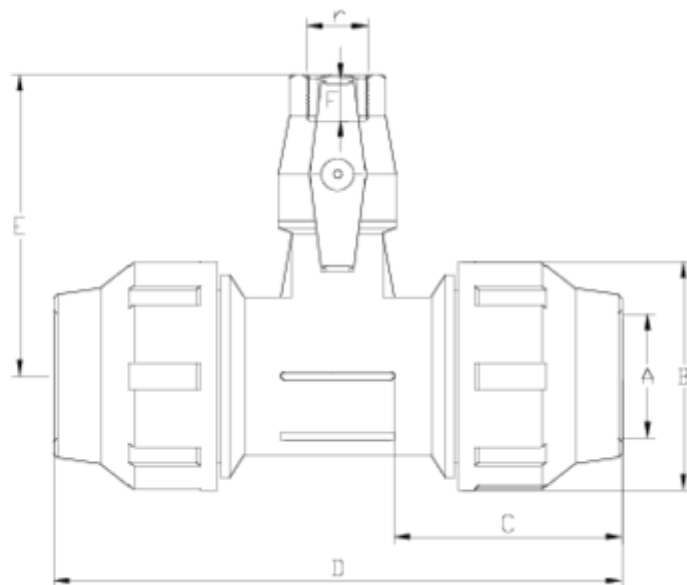

PP compression fittings

Fitting tee compact valve F/T outlet

ITEM 899

RÉFÉRENCE	DESCRIPTION	Poids net	Volume (m ³)	Poids brut	Unités par lot
112E286	TE FITTING VALVULA COMPACT R/H 32-1/2" TUERCA GRIS	0	0,02243	0	8
112E287	TE FITTING VALVULA COMPACT R/H 32-3/4" TUERCA GRIS	0	0,02243	0	8
112E292	TE FITTING VALVULA COMPACT R/H 63-3/4" TUERCA GRIS	1,216	0,06347	10,3931	8
112E293	TE FITTING VALVULA COMPACT R/H 63-1" Tuerca Gris	1,316	0,06347	11,179	8

ITEM 899 | Fitting tee compact valve F/T outlet

Code	A - r - A	Weight (g)	B	C	D	E	F	PN	TIPO ROSCA
12E286	32 - 1/2"-32	320	64	70	170	114	17	PN16	BSP
12E287	32 - 3/4"-32	345	64	70	170	121	20	PN16	BSP
12E292	63 - 3/4"-63	1183	109	113	274	141	20	PN16	BSP
12E293	63-1"-63	1266	109	113	274	149	23	PN16	BSP