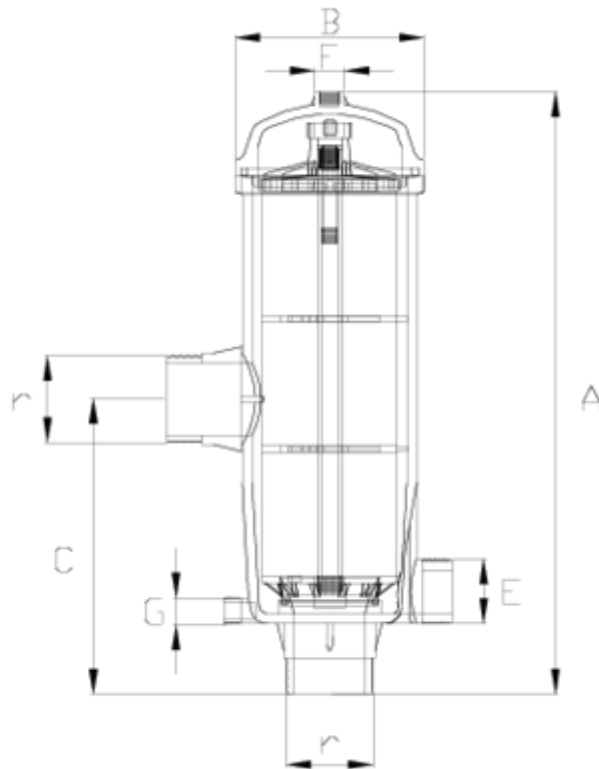

Filtres

Sortie taraudée "BSP"

ITEM 316

RÉFÉRENCE	DESCRIPTION	Poids net	Volume (m ³)	Poids brut	Unités par lot
1008001	FILTRO ANILLAS S/R 2" 20m3 140MESH	5,9	0,06879	12,69	2
1008002	FILTRO ANILLAS S/R 3" 40m3 140MESH	7,059	0,08678	15,958	2
1008011	FILTRO ANILLAS S/R 2"-20m3-120MESH	5,818	0,06879	12,41	2
1008012	FILTRO ANILLAS S/R 3"-40m3-120MESH	6,977	0,08678	15,794	2

ITEM 316 | Sortie taraudée "BSP"

Documentation Produit

Certifications de produits

Certificats d'entreprise