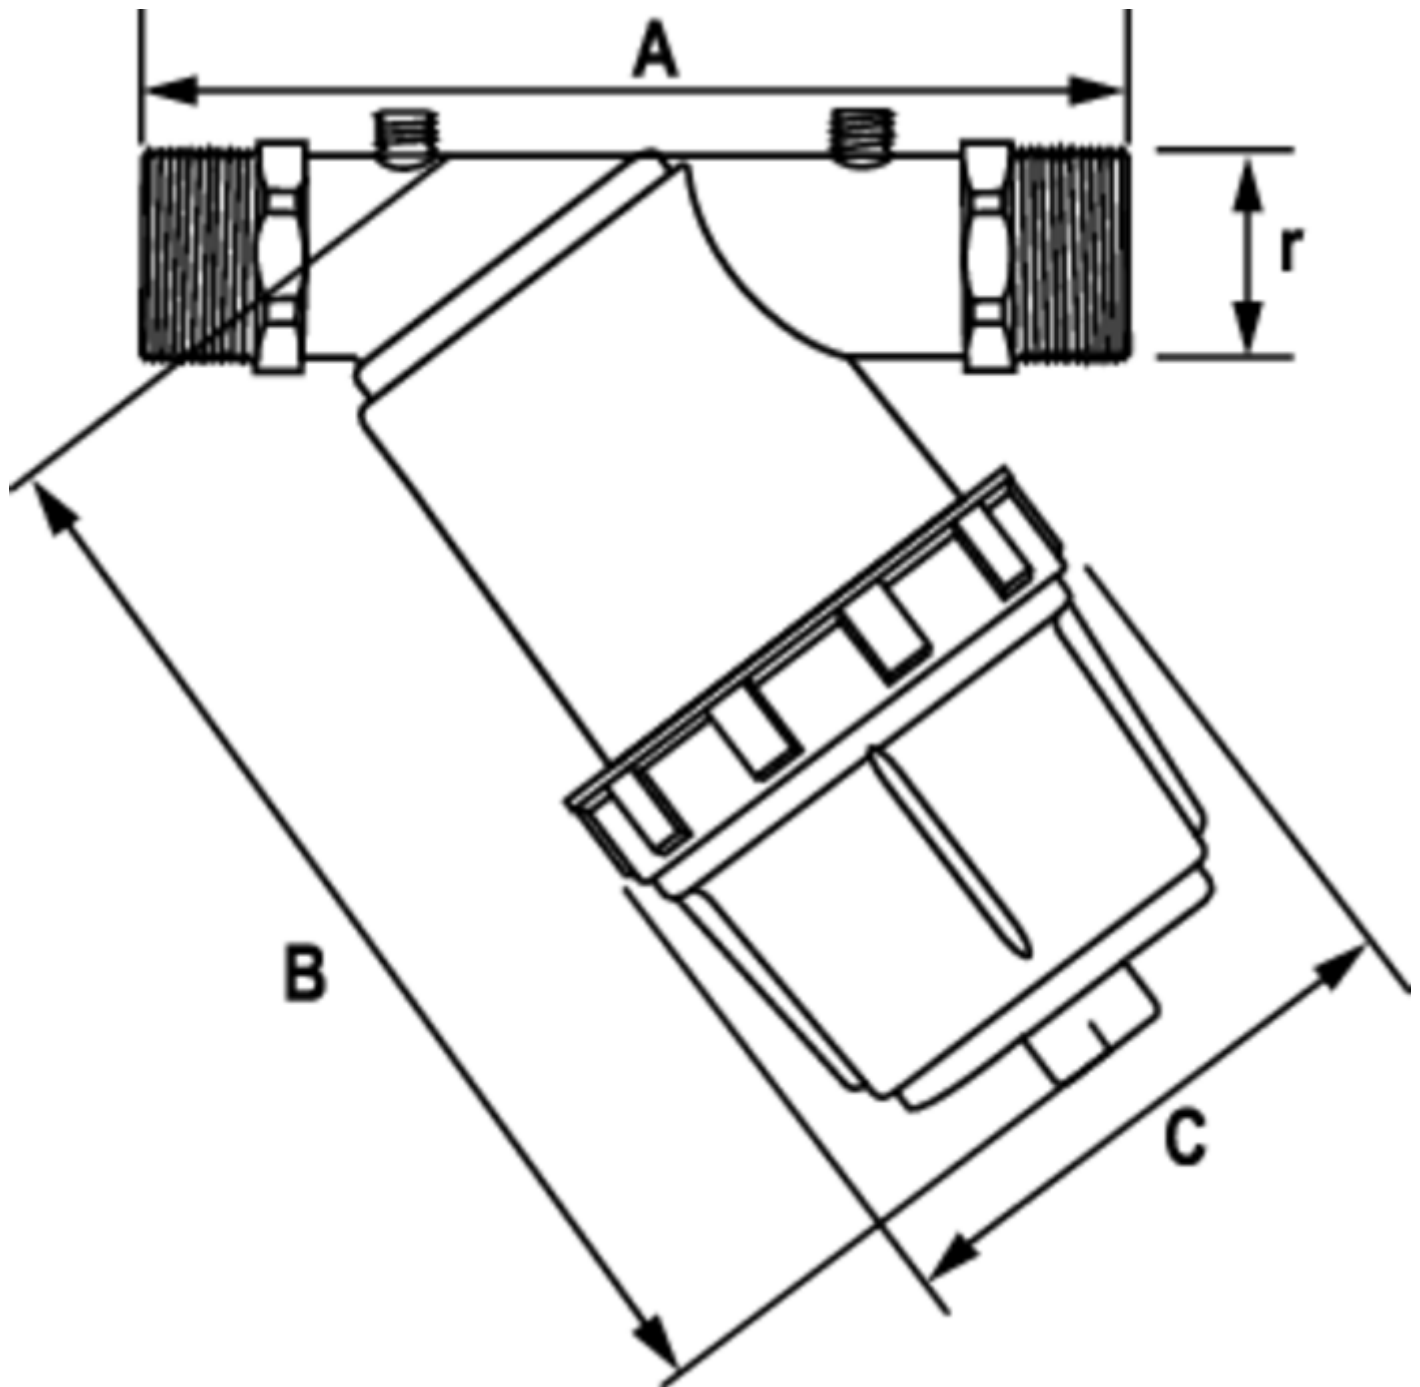

# Filtre en ligne ITEM 322

| RÉFÉRENCE | DESCRIPTION                        | Poids net | Volume (m <sup>3</sup> ) | Poids brut | Unités par lot |
|-----------|------------------------------------|-----------|--------------------------|------------|----------------|
| 1008131   | FILTRO EN LÍNEA MALLA ¾" 5 m3      | 0,39      | 0,00891                  | 1,7474     | 4              |
| 1008132   | FILTRO EN LÍNEA MALLA 1" 6 m3      | 0,30315   | 0,00891                  | 1,4        | 4              |
| 1008133   | FILTRO EN LÍNEA MALLA 1 ¼"15 m3    | 0,718     | 0,02243                  | 2,732      | 4              |
| 1008134   | Filtro en línea malla 1 ½" 20 m3   | 0,7       | 0,02243                  | 3,2877     | 4              |
| 1008135   | Filtro en línea malla 2" 25 m3     | 0,835     | 0,01553                  | 1,9967     | 2              |
| 1008136   | FILTRO EN MALLA SUPER 1 1/2" 20 m3 | 0,897     | 0,01553                  | 2,13       | 2              |