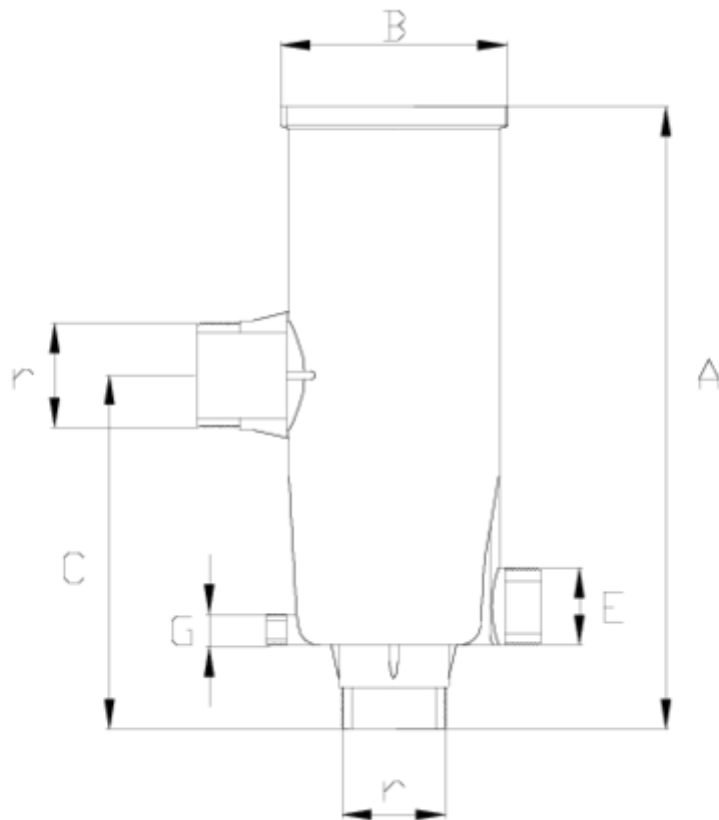

Filtres

CUERPO FILTRO SALIDA ROSCADA "BSP" PPFV ITEM 701

RÉFÉRENCE	DESCRIPTION	Poids net	Volume (m ³)	Poids brut	Unités par lot
1008935	CUERPO FILTRO SALIDA ROSCADA "BSP" PPFV 2"-20m3	2,422	0,08677	3,097	1
1008936	CUERPO FILTRO SALIDA ROSCADA "BSP" PPFV 3"-40m3	3,4551	0,03100	3,812	1
1008939	CUERPO FILTRO SALIDA ROSCADA "BSP" PPFV 2"-40m3	2,79	0,03100	2,79	1

ITEM 701 | CUERPO FILTRO SALIDA ROSCADA "BSP" PPFV

Documentation Produit

Certifications de produits

Certificats d'entreprise