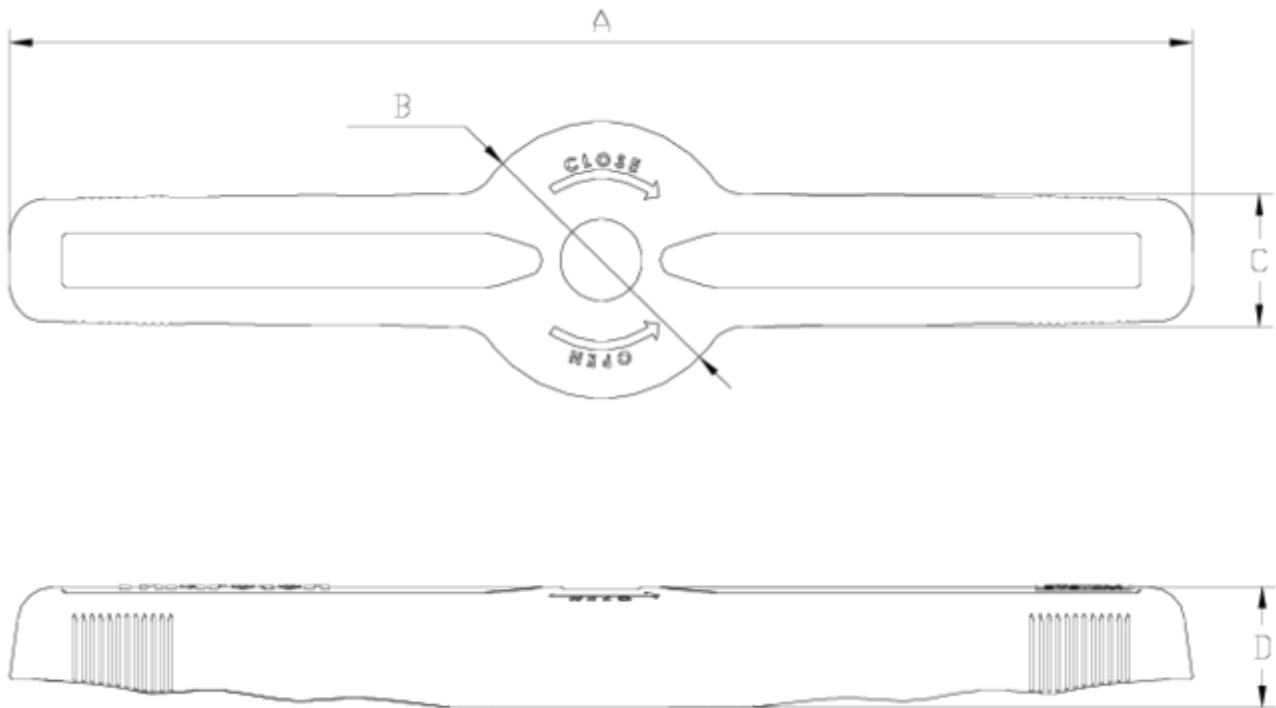

# CLEF OUVERTURE DE LA CARTOUCHE ITEM 892

RÉFÉRENCE	DESCRIPTION	Poids net	Volume (m <sup>3</sup> )	Poids brut	Unités par lot
1008908	LLAVE APERTURA CARTUCHO	0,108	0,00892	1,28	10

## ITEM 892 | CLEF OUVERTURE DE LA CARTOUCHE

CÓDIGO	PESO (g)	FILTRO	A	B	C	D
08908	195	2" - 3"	270	62	30	27