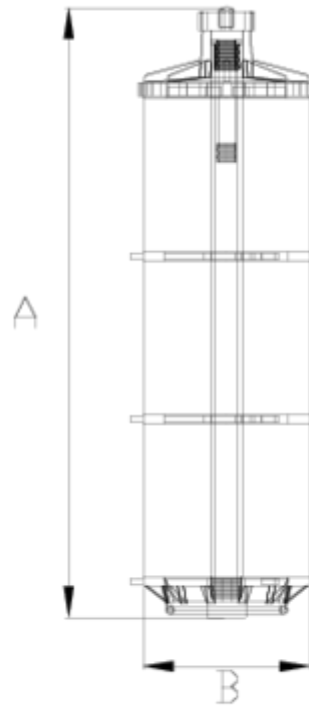

Filtres

Cartouche d`anneaux ITEM 321

RÉFÉRENCE	DESCRIPTION	Poids net	Volume (m ³)	Poids brut	Unités par lot
1008075	CARTUCHO FILTRO 20 140 MESH	1,77655	0,01553	3,91	2
1008076	CARTUCHO FILTRO 40 140 MESH	2,30405	0,03100	4,965	2
1008077	CARTUCHO FILTRO 20 120 MESH	1,62155	0,01553	3,6	2
1008078	CARTUCHO FILTRO 40 120 MESH	2,31655	0,03100	4,99	2