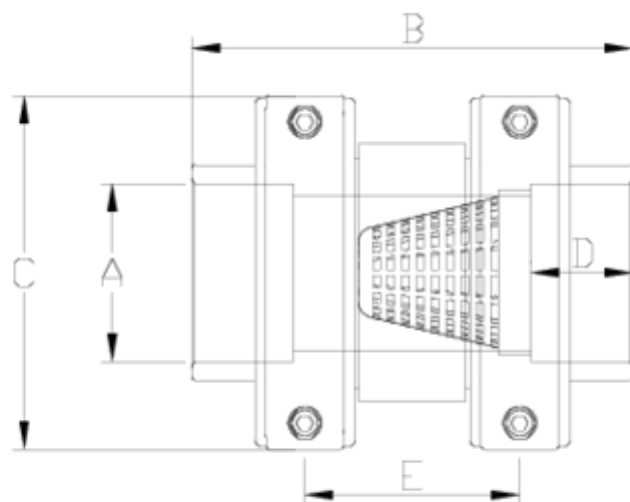

## Bouchon Netvitc System A/B PVC

# Filtre Screen Plastic

### ITEM 936

RÉFÉRENCE	DESCRIPTION	Poids net	Volume (m <sup>3</sup> )	Poids brut	Unités par lot
108N169	SCREEN PLASTIC S/ENC 40	0,69	0,00983	3,27	4
108N170	SCREEN PLASTIC S/ENC 50	0,8197	0,00983	3,5507	4
108N171	SCREEN PLASTIC S/ENC 63	0,75	0,00708	3,24	4
108N172	SCREEN PLASTIC S/ENC 75	0,957	0,01234	4,08	4
108N173	SCREEN PLASTIC S/ENC 90	2,94615	0,04117	12,425	4
108N174	SCREEN PLASTIC S/ENC 110	3,13615	0,04117	13,185	4
108N175	SCREEN PLASTIC S/ENC 125	3,16865	0,02243	6,825	2