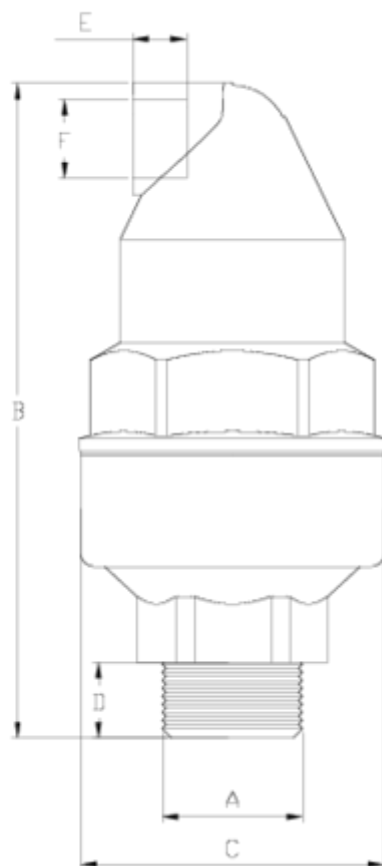

Ventouses Net®

Double effet (C1) PPFV

ITEM 306

RÉFÉRENCE	DESCRIPTION	Poids net	Volume (m ³)	Poids brut	Unités par lot
1017003	VENTOSA NET E/CINETICO 1"(PPFV)	0,282865	0,02244	6,145	20

ITEM 306 | Double effet (C1) PPFV

Código	f A	Peso (g)	B	C	D	E	F	Material	PN	TIPO ROSCA
17001	1/2"	256.5	158	75	14	15	1/2"	PPFV	PN16	BSP
17002	3/4"	260.1	160	75	16	15	1/2"	PPFV	PN16	BSP
17003	1"	265.5	163	75	19	15	1/2"	PPFV	PN16	BSP
17501	1/2"	281.2	158	75	14	15	1/2"	PA	PN25	BSP
17502	3/4"	285.95	160	75	16	15	1/2"	PA	PN25	BSP
17503	1"	291.65	163	75	19	15	1/2"	PA	PN25	BSP