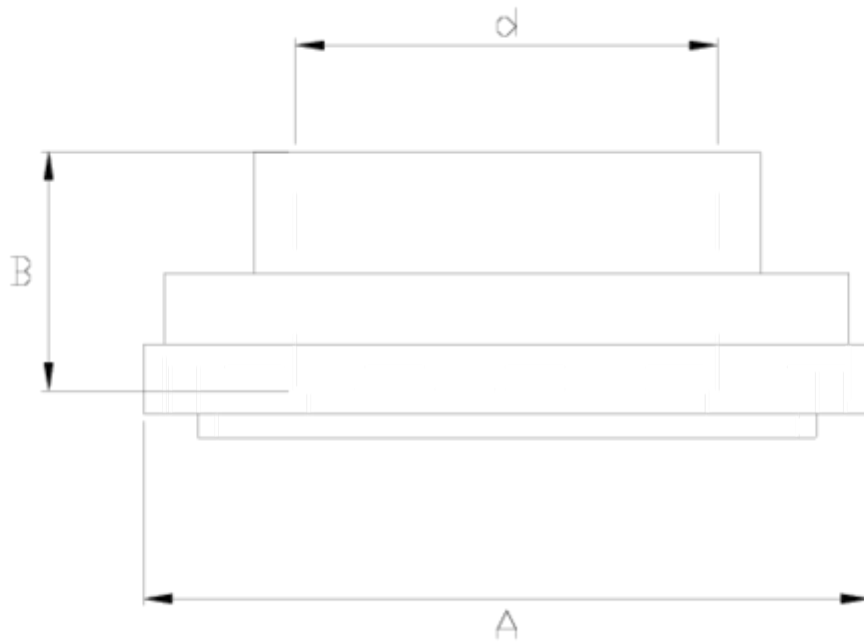

Colliers charnières PPFV

Bouche à coller

ITEM 143

RÉFÉRENCE	DESCRIPTION	Poids net	Volume (m ³)	Poids brut	Unités par lot
1005510	BOCA 315-400 S ENC 140	1,062	0,04717	13,39	12
1005511	BOCA 315-400 S ENC 160	1,1161	0,06347	14,18	12

ITEM 143 | Bouche à coller

CÓDIGO	d	f tubo	PESOS	A	B	PN	MEDIDA
05510	140	315-400	1102	202	76	PN6	MÉTRICO
05511	160	315-400	1148	202	86	PN6	MÉTRICO

Documentation Produit

Certifications de produits

Certificats d'entreprise