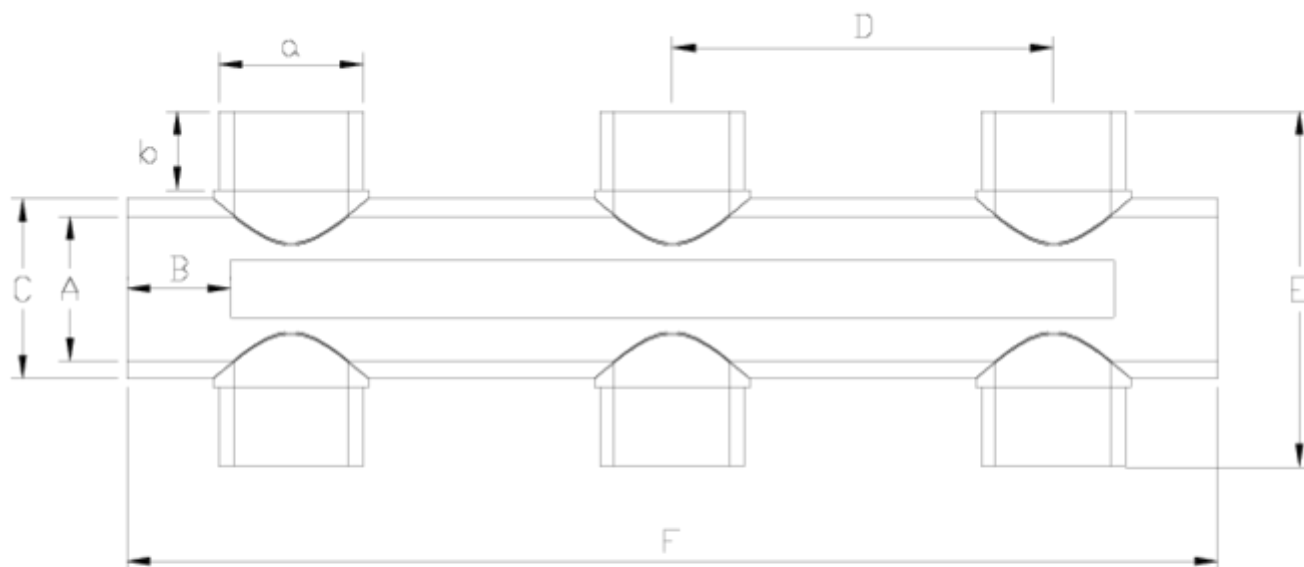

Raccords PVC-U pression

Collecteur 6 entrées à coller

ITEM 760

RÉFÉRENCE	DESCRIPTION	Poids net	Volume (m ³)	Poids brut	Unités par lot
1001682	COLECTOR 6 VIAS ENC 32 GRIS	0,42443	0,01553	4,571	10
1001684	COLECTOR 6 VIAS ENC 50 GRIS	0,7217	0,03648	2,065	2
1001685	COLECTOR 6 VIAS ENC 63 GRIS	1,5092	0,03648	3,64	2

ITEM 760 | Collecteur 6 entrées à coller

Código	A-a	Peso (g)	b	B	C	D	E	F	PN	MEDIDA
01682	32	564	22	22	40	115	88	308	PN16	MÉTRICO
01684	50	815	26	34	61	131	123	393	PN16	MÉTRICO
01685	63	1380	26	38	75	165	151	460	PN16	MÉTRICO