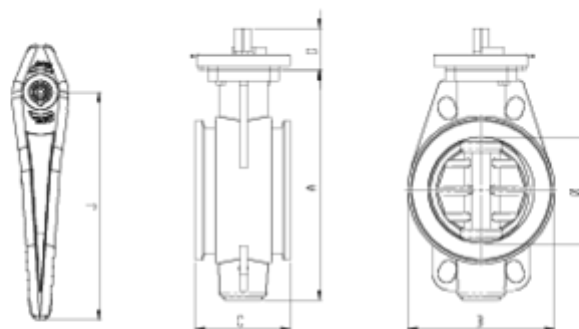

Válvulas de mariposa Netvitc System®

Válvula Netvitc System®

ITEM 169

REFERENCIA	DESCRIPCIÓN	Peso neto	Volumen (m ³)	Peso bruto	Unidades lote
109N001	VALVULA MARIPOSA SNS 63/75	1,525575	0,02244	6,59	4
109N002	VALVULA MARIPOSA SNS 90	2,27675	0,03129	9,68	4
109N003	VALVULA MARIPOSA SNS 110	2,634	0,03129	11,11	4
109N004	VALVULA MARIPOSA SNS 125	3,24425	0,03129	13,55	4
109N005	VALVULA MARIPOSA SNS 140	3,27	0,04117	13,96	4
109N006	VALVULA MARIPOSA SNS 160	4,62365	0,04460	19,22	4
109N007	VALVULA MARIPOSA SNS 200/225	7,336	0,02244	7,83	1

ITEM 169 | Válvula Netvitc System®

CÓDIGO	f	BRIDA	Pesos	A	B	C	D	J	PN	MEDIDA
9N001	63-75	75	1820	189	136	86	45	235	PN10	MÉTRICO
9N002	90	90	2140	213	130	97	45	235	PN10	MÉTRICO
9N003	110	110	2485	233	152	98	45	235	PN10	MÉTRICO
9N004	125	125	2895	244	170	108	45	270	PN10	MÉTRICO
9N005	140	140	3270	264	187	110	45	270	PN10	MÉTRICO
9N006	160	160	4225	286	214	121	45	270	PN10	MÉTRICO
9N007	200-225	200	4710	360	271	138	45	270	PN6	MÉTRICO