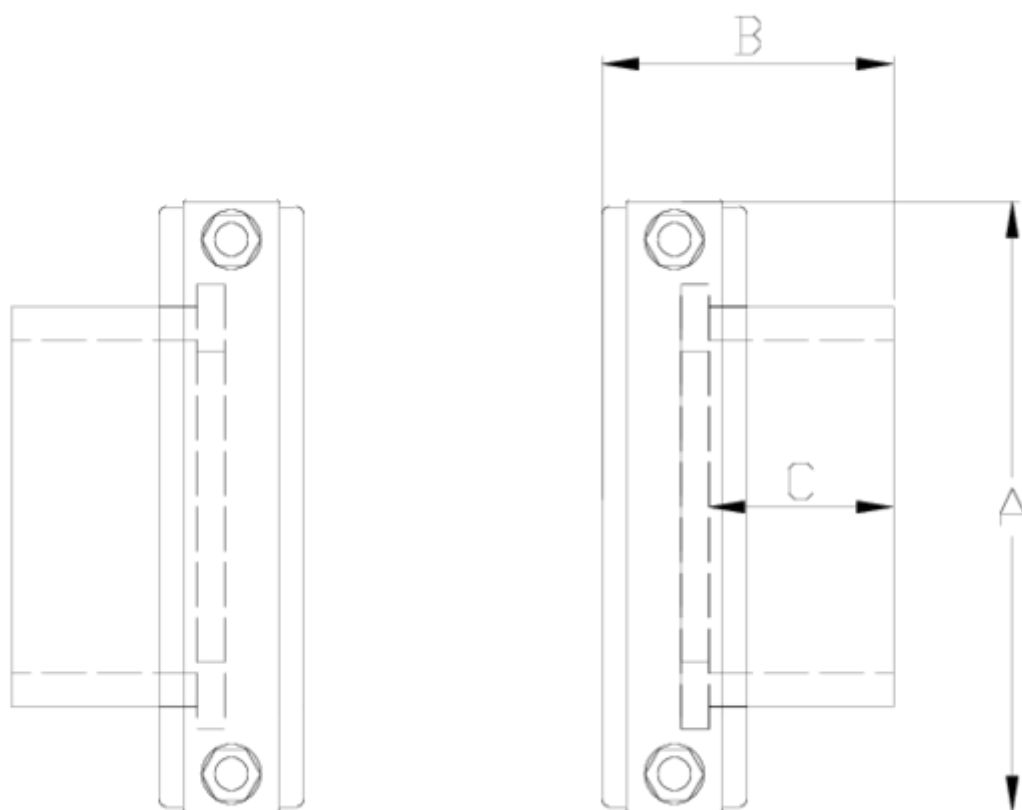

Válvulas de mariposa Netvitc System®

Enlace brida VM Netvitc System® S/E

ITEM 177

REFERENCIA	DESCRIPCIÓN	Peso neto	Volumen (m ³)	Peso bruto	Unidades lote
109N410	ENLACE BRIDA VM SNS ENC 63	0,6269	0,00473	0,744	1
109N411	ENLACE BRIDA VM SNS ENC 75	1,8829	0,00473	2	1
109N412	ENLACE BRIDA VM SNS ENC 90	1,3279	0,00473	1,445	1
109N413	ENLACE BRIDA VM SNS ENC 110	1,6699	0,00473	1,787	1
109N414	ENLACE BRIDA VM SNS ENC 125	2,2133	0,01553	2,54	1
109N415	ENLACE BRIDA VM SNS ENC 140	2,8533	0,01553	3,18	1
109N416	ENLACE BRIDA VM SNS ENC 160	4,1483	0,02243	4,636	1
109N417	ENLACE BRIDA VM SNS ENC 200	5,937	0,02244	6,51	1
109N418	ENLACE BRIDA VM SNS ENC 225	6,997	0,03129	7,57	1

ITEM 177 | Enlace brida VM Netvitc System® S/E

CÓDIGO	f	BRIDA	Pesos	A	B	C	PN	MEDIDA
9N010	63	75	632	125	58	36	PN10	MÉTRICO
9N011	75	75	590	138	65	44	PN10	MÉTRICO
9N012	90	90	1090	164	79.5	52	PN10	MÉTRICO
9N013	110	110	1502	188	85.5	61	PN10	MÉTRICO
9N014	125	125	2040	203	103	70	PN10	MÉTRICO
9N015	140	140	2848	224	112	78	PN10	MÉTRICO
9N016	160	160	3624	251	117	86	PN10	MÉTRICO
9N017	200	200	5524	297	147.5	106	PN6	MÉTRICO
9N018	225	200	6544	297	161	120	PN6	MÉTRICO