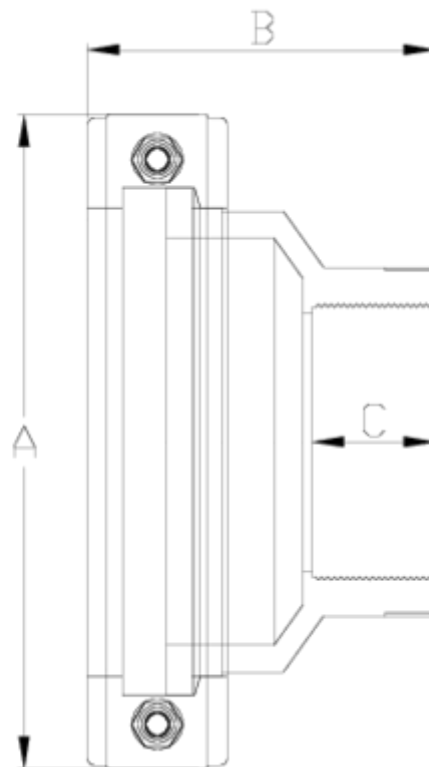

Válvulas de mariposa Netvitc System®

Conjunto brida y portabrida reducido S-R/H ITEM 181

REFERENCIA	DESCRIPCIÓN	Peso neto	Volumen (m ³)	Peso bruto	Unidades lote
109N486	CONJ. BRIDA-PORTABRIDA V.M. SNS RED R/H 125-2 1/2"	1,046	0,01553	4,424	4
109N487	CONJ. BRIDA-PORTABRIDA V.M. SNS RED R/H 125-3"	0,982	0,01553	4,168	4
109N488	CONJ. BRIDA-PORTABRIDA V.M. SNS RED R/H 125-4"	1,063	0,01553	4,492	4

ITEM 181 | Conjunto brida y portabrida reducido S-R/H

CÓDIGO	f	BRIDA	Pesos	A	B	C	PN	TIPO ROSCA
9N486	2 1/2"	125	1046	203	108	44	PN10	BSP
9N487	3"	125	982	203	108	51	PN10	BSP
9N488	4"	125	1063	203	108	62	PN10	BSP