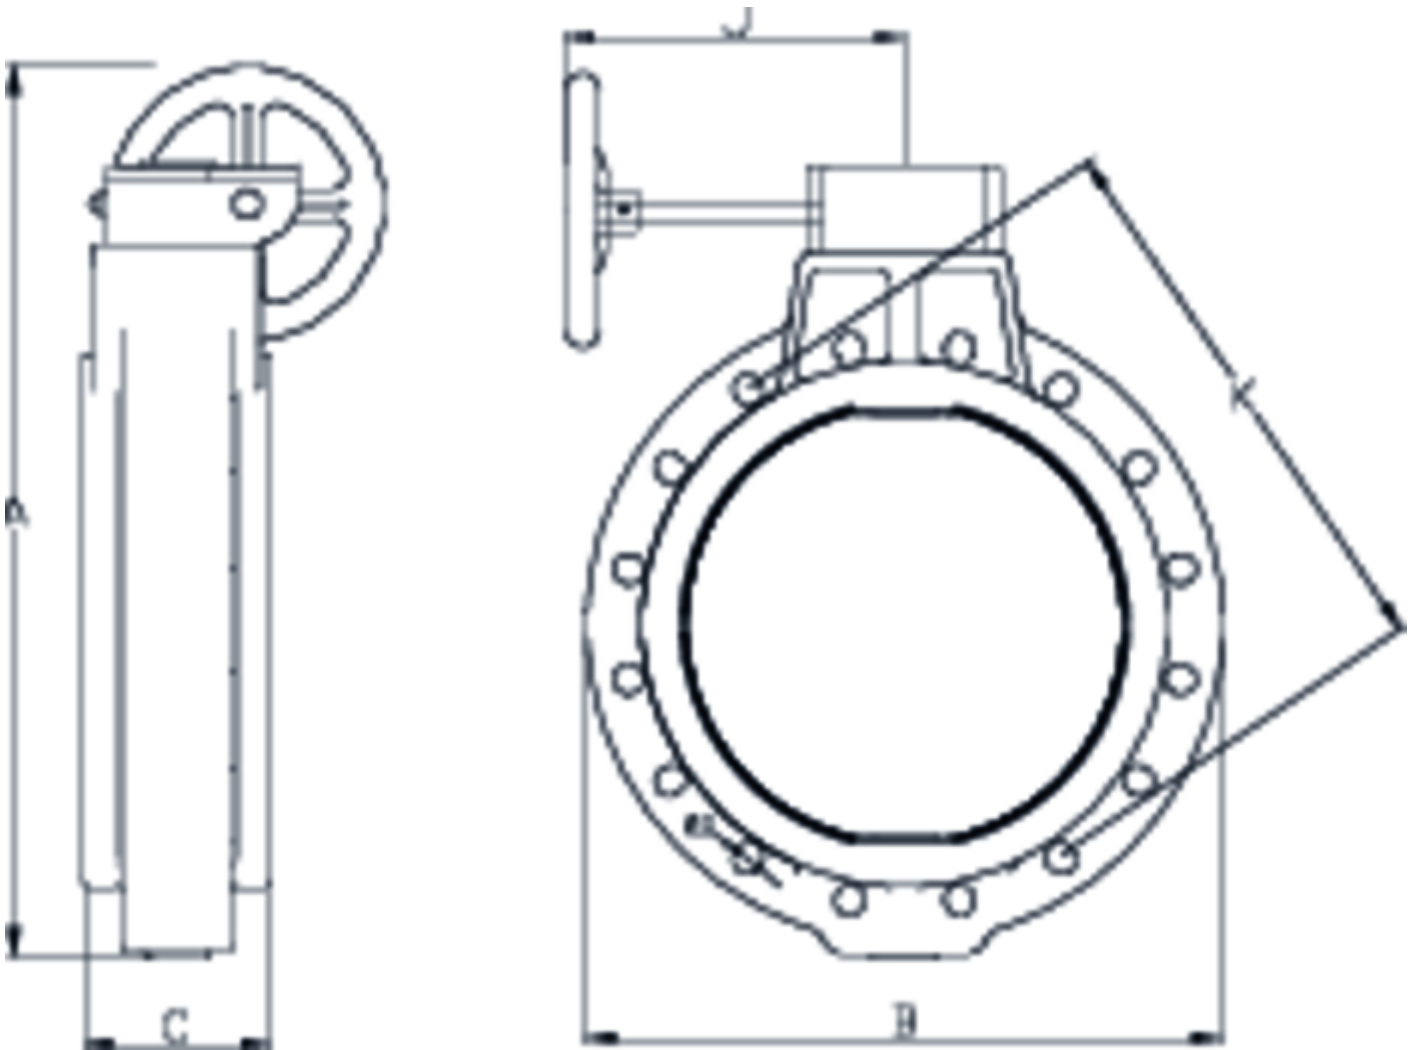

## Válvulas de mariposa

# Válvula de mariposa Implex

## Ø400

## ITEM 187XXL | Válvula de mariposa Implex Ø400

CÓDIGO	f	PESO	A	B	C	D	K	J	PN	MEDIDA
09636	400	31600	820	580	170	26x16	515	310	PN6	MÉTRICO