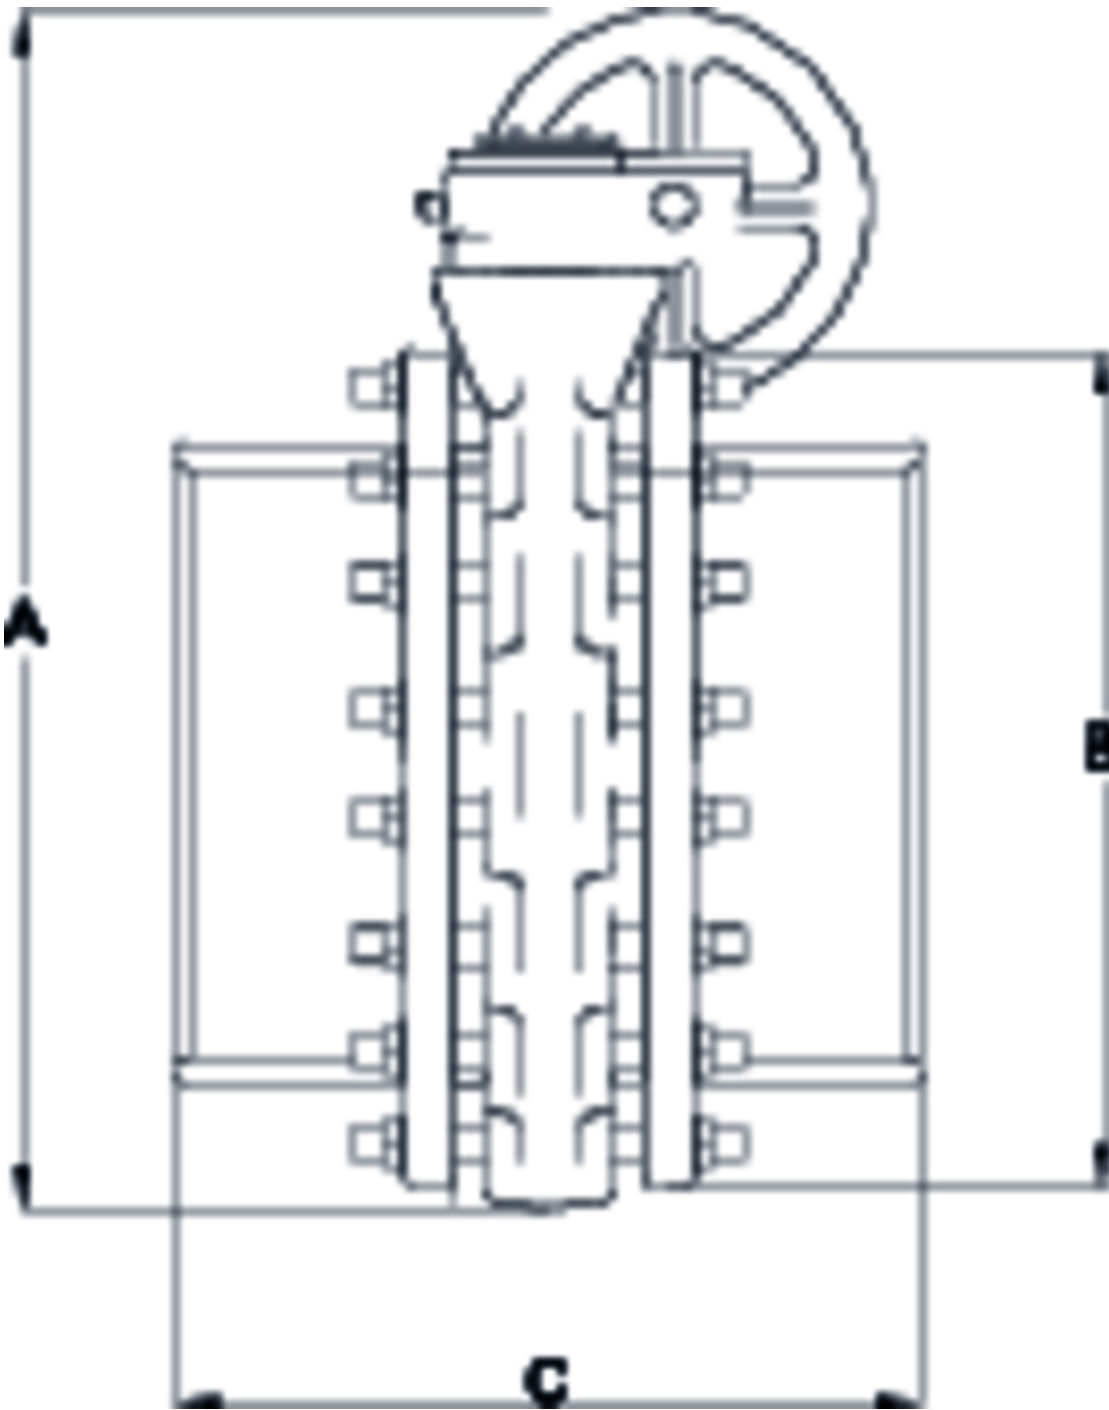

## Válvulas de mariposa

# Válvula de mariposa Implex bridas manoreductor Ø355 ITEM 187XL

REFERENCIA	DESCRIPCIÓN	Peso neto	Volumen (m <sup>3</sup> )	Peso bruto	Unidades lote
1009652	Válvula de mariposa Implex bridas manoreductor Ø355	55,7	0,36961	59,7	1

## ITEM 187XL | Válvula de mariposa Implex bridas manoreductor Ø355

CÓDIGO	Ø	PESO	A	B	C	D	J	PN	MEDIDA
09652	355	55700	765	385	516	164	309	PN6	MÉTRICO

Pol. Ind. Plá Vallonga,  
c/ Agua, 28  
03006 ALICANTE (España)