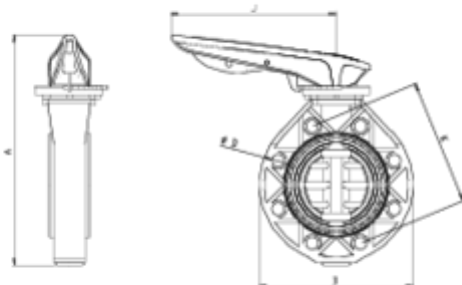

## Válvulas de mariposa

# Válvula compacta gatillo FPM ITEM 764

| REFERENCIA | DESCRIPCIÓN                    | Peso neto | Volumen (m <sup>3</sup> ) | Peso bruto | Unidades lote |
|------------|--------------------------------|-----------|---------------------------|------------|---------------|
| 1009653    | V. M. COMPACTA GATILLO FPM 90  | 2,325925  | 0,06347                   | 11,225     | 4             |
| 1009654    | V. M. COMPACTA GATILLO FPM 110 | 2,8032    | 0,06347                   | 13,13      | 4             |
| 1009655    | V. M. COMPACTA GATILLO FPM 125 | 3,056     | 0,06347                   | 12,971     | 4             |
| 1009656    | V. M. COMPACTA GATILLO FPM 140 | 3,48      | 0,06347                   | 14,71      | 4             |
| 1009657    | V. M. COMPACTA GATILLO FPM 160 | 4,603     | 0,04880                   | 19,202     | 4             |

## ITEM 764 | Válvula compacta gatillo FPM

| CÓDIGO | f   | PESO | A   | B   | C  | D    | K   | J   | PN   | MEDIDA  |
|--------|-----|------|-----|-----|----|------|-----|-----|------|---------|
| 09653  | 90  | 2286 | 290 | 200 | 56 | 18x8 | 160 | 235 | PN10 | MÉTRICO |
| 09654  | 110 | 2604 | 308 | 220 | 56 | 18x8 | 180 | 235 | PN10 | MÉTRICO |
| 09655  | 125 | 3032 | 344 | 230 | 53 | 18x8 | 190 | 270 | PN10 | MÉTRICO |
| 09656  | 140 | 3436 | 364 | 251 | 60 | 18x8 | 210 | 270 | PN10 | MÉTRICO |
| 09657  | 160 | 4558 | 386 | 285 | 69 | 22x8 | 240 | 270 | PN10 | MÉTRICO |