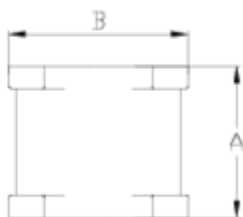

Válvulas de bola 'Compact'

TORRETA MOTOR

ITEM 912

REFERENCIA	DESCRIPCIÓN	Peso neto	Volumen (m ³)	Peso bruto	Unidades lote
111C906	TORRETA MOTOR V.COMPACT	0,054	0,00891	0,727	10

ITEM 912 | TORRETA MOTOR

CÓDIGO	f	PESO (g)	A	B	C	PN	MEDIDA
11C906	75-90	54	54	64	F07	PN10	MÉTRICO