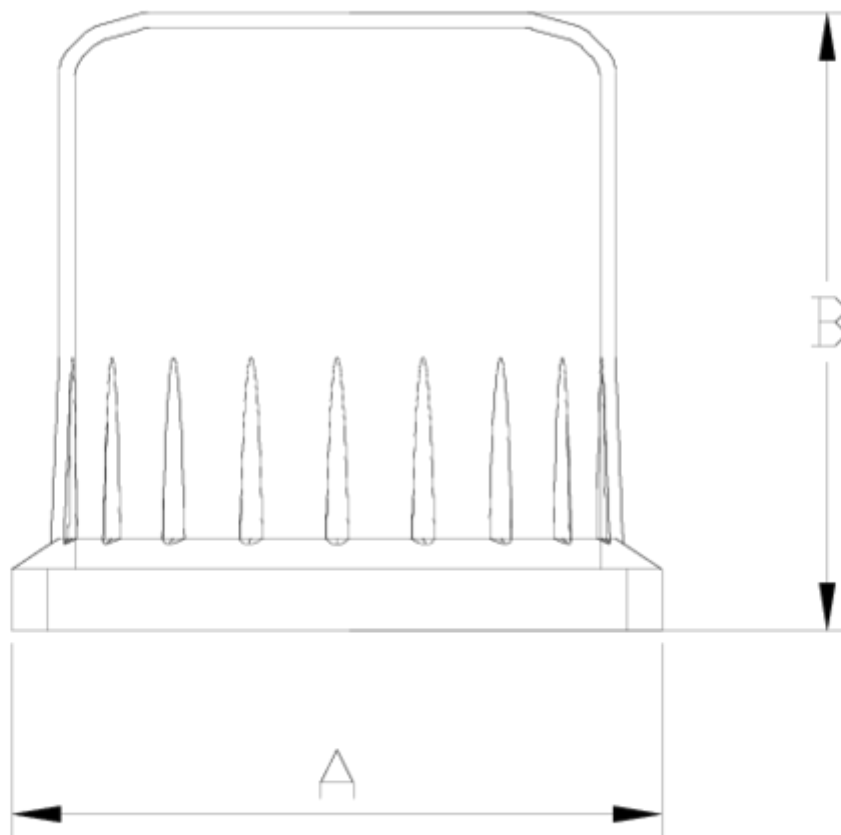

Válvulas de mariposa

TAPON PROTECTOR TORNILLOS ITEM 770

REFERENCIA	DESCRIPCIÓN	Peso neto	Volumen (m ³)	Peso bruto	Unidades lote
1091300	TAPON PROTECTOR TORN. 16 ROJO	0,004466	0,00473	0,27	32
1091301	TAPON PROTECTOR TORN. 16 AZUL	0,004466	0,00473	0,27	32
1091302	TAPON PROTECTOR TORN. 16 NEGRO	0,003528	0,00473	0,24	32
1091303	TAPON PROTECTOR TORN. 16 VIOLETA	0,003684	0,00473	0,245	32
1091310	TAPON PROTECTOR TORN. 20 ROJO	0,003684	0,00473	0,245	32
1091311	TAPON PROTECTOR TORN. 20 AZUL	0,008997	0,00473	0,415	32
1091312	TAPON PROTECTOR TORN. 20 NEGRO	0,009247	0,00473	0,413	32
1091313	TAPON PROTECTOR TORN. 20 VIOLETA	0,007903	0,00473	0,38	32

ITEM 770 | TAPON PROTECTOR TORNILLOS

CÓDIGO	COLOR	PESO	MÉTRICA	A	B
91300	ROJO	6.2	16	40	36
91301	AZUL	6.2	16	40	36
91302	NEGRO	6.2	16	40	36
91303	VIOLETA	6.2	16	40	36
91310	ROJO	8.6	20	46	42
91311	AZUL	8.6	20	46	42
91312	NEGRO	8.6	20	46	42
91313	VIOLETA	8.6	20	46	42