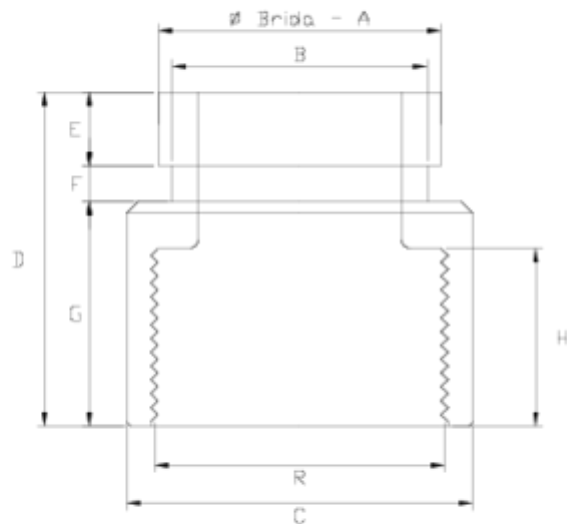

Enlaces Netvitc®

Salida rosca hembra NPT

ITEM 923

REFERENCIA	DESCRIPCIÓN	Peso neto	Volumen (m ³)	Peso bruto	Unidades lote
110N207	ENLACE NETVITC R/HEMBRA 2" NPT	0	0,00891	0	20
110N209	ENLACE NETVITC R/HEMBRA 3" NPT	0,465	0,02457	9,69	20
110N210	ENLACE NETVITC R/HEMBRA 4" NPT	0,663	0,03129	7,203	10

ITEM 923 | Salida rosca hembra NPT

CÓDIGO	f BRIDA- A	R	PESO (g)	B	C	D	E	F	G	H	PN	MEDIDA
10n207	2"	2"	169	56	75	72	16	8	48	34	PN10	NPT
10n209	3"	3"	335	83	110	88	16	11	62	46	PN10	NPT
10n210	4"	4"	630	110	131	105	16	11	77	43	PN10	NPT